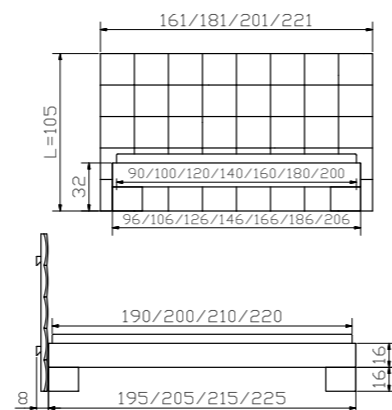

Star Rahmen Ferrara Wenge Breiten Längen	Star cadre Ferrara Wenge Largeurs Longueurs	Star frame Ferrara Wenge Widths Lengths
Vegas Füsse Ferrara Wenge Höhe	Vegas pieds Ferrara Wenge Hauteur	Vegas feet Ferrara Wenge Height
Sogno L Wandpaneel Serra sand 470	Sogno L panneau mural Serra sand 470	Sogno L wall panel Serra sand 470
Arese Ablagetisch/Bank Ferrara Wenge	Arese table/banquette Ferrara Wenge	Arese table/bench Ferrara Wenge
Banc Kissen Serra sand 470	Banc coussin Serra sand 470	Banc cushion Serra sand 470
Tres Nachttisch Ferrara Wenge	Tres table de nuit Ferrara Wenge	Tres bedside table Ferrara Wenge

Dimension/cm
90, 100, 120, 140, 160, 180, 200
190, 200, 210, 220

16
161, 181, 201, 221

120/35/38

119/34/6

48/42/51