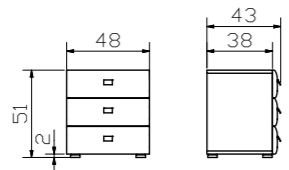

Nachttische/*tables de nuit*/bedside tables Kommoden/*commodes*/chest of drawers

Nachttische/*tables de nuit*/bedside tables Kommoden/*commodes*/chest of drawers

Tria

Ausführungen/*exécutions*/executions

Onna-alu/-chrom

Bei Onna und Ombia nicht montierbar.
Ne peut être monté avec Onna et Ombia.
Can't be assembled with Onna and Ombia.

Glasplatten bei Onna und Ombia nicht verwendbar.
Les plateaux en verre ne peuvent être utilisés avec Onna et Ombia.
Glassplates can't be used with Onna and Ombia.

Nova

in hochglanz weiss, weitere Farben und Ausführungen sowie passende Glasplatten siehe Register 3 Top-Line Seite 3.17.
en blanc brillant, autres couleurs et exécutions ainsi que les plateaux en verre voir registre 3 Top-Line page 3.17.
in white highgloss, other colours and executions and matching glassplates see index 3 Top-Line page 3.17.

Glasplatten/*plateaux en verre*/glassplates

Na = Tame, Twio, Tria, Sonno
Dos, Tres, Cinco

Ko = Olino, Assano
Longo, Lanno

Standard

Nachttische und Kommoden werden mit Sockelfüssen alu geliefert. Alu- und Chromgriffe sind immer inklusive (ausser Onna, Ombia, Nova, Como).

Tables de nuit et commodes sont livrées avec socles alu. Poignées alu et chrome sont toujours incluses (sauf Onna, Ombia, Nova, Como).

Bedside tables and chest of drawers are supplied with base legs alu. Alu and chrome handles are always included (except Onna, Ombia, Nova, Como).

Option

Leg-alu/Leg-chrom/Leg-inox
Fuss-Set/set de pieds/set of feet
Dimension/cm
8/4

Piedo-alu/Piedo-chrom
Fuss-Set/set de pieds/set of feet
Dimension/cm
8/4

Roll-alu/Roll-chrom
Roll-Set/set de roulettes/set of castors
Dimension/cm
8/6