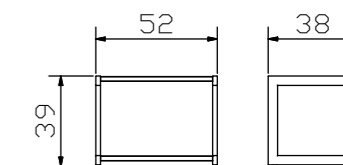

Orva + Varo
Kopfteil Walnuss Nachb.
+ Kissen 2er Set Kunstleder white 301
Andere Polster/Farben siehe Seite 2.11

Tin-chrom/matt
Lampen (2er Set)
12 V DC, 1 Power LED
Zweistufenschaltung

Tame-chrom Nachttisch
Walnuss Nachbildung

Orva + Varo
tête de lit noyer lam.
+ set de 2 coussins cuir synthétique white 301
Autres rembourrages/ couleurs voir page 2.11

Tin-chrome/mat
lampes (set de 2)
12 V DC, 1 Power LED
Interrupteur à 2 crans

Tame-chrome table de nuit
Noyer laminé

Orva + Varo
head of bed walnut lam. + set of 2 cushions synthetic leather white 301
Other pads/colours see page 2.11

Tin-chrome/matt
lamps (set of 2)
12 V DC, 1 Power LED
Two-step circuit

Tame-chrome bedside table
walnut laminated

Dimension/cm
140, 160, 180, 200

55/10/35

52/38/39