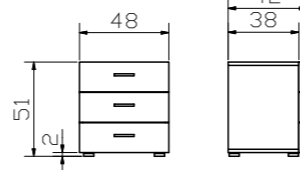

Nachttische/*tables de nuit*/bedside tables Kommoden/*commodes*/chest of drawers

Nachttische/*tables de nuit*/bedside tables Kommoden/*commodes*/chest of drawers

Tres

Ausführungen/*exécutions*/executions

Onna-alu/-chrom

Bei Onna und Ombia nicht montierbar.
Ne peut être monté avec Onna et Ombia.
Can't be assembled with Onna and Ombia.

Glasplatten bei Onna und Ombia nicht verwendbar.
Les plateaux en verre ne peuvent être utilisés avec Onna et Ombia.
Glassplates can't be used with Onna and Ombia.

Nova

in hochglanz weiss, weitere Farben und Ausführungen sowie passende Glasplatten siehe Register 3 Top-Line Seite 3.17.
en blanc brillant, autres couleurs et exécutions ainsi que les plateaux en verre voir registre 3 Top-Line page 3.17.
in white highgloss, other colours and executions and matching glassplates see index 3 Top-Line page 3.17.

Glasplatten/*plateaux en verre*/glassplates

Na = Tame, Twio, Tria, Sonno
Dos, Tres, Cinco

Ko = Olino, Assano
Longo, Lanno

Standard

Nachttische und Kommoden werden mit Sockelfüssen alu geliefert. Alu- und Chromgriffe sind immer inklusive (ausser Onna, Ombia, Nova, Como).

Tables de nuit et commodes sont livrées avec socles alu. Poignées alu et chrome sont toujours incluses (sauf Onna, Ombia, Nova, Como).

Bedside tables and chest of drawers are supplied with base legs alu. Alu and chrome handles are always included (except Onna, Ombia, Nova, Como).

Option

Leg-alu/Leg-chrom/Leg-inox
Fuss-Set/set de pieds/set of feet
Dimension/cm
8/4

Piedo-alu/Piedo-chrom
Fuss-Set/set de pieds/set of feet
Dimension/cm
8/4

Roll-alu/Roll-chrom
Roll-Set/set de roulettes/set of castors
Dimension/cm
8/6