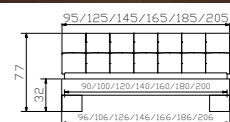

Onna-chrom
Ombia-chrom

Nachttisch
Kommode

Table de nuit
Commode

Bedside table
Chest of drawers

Dimension/cm
50/40/39
90/40/71

Gloss Rahmen
Breiten
Längen

Vegas Füße
Hochglanz weiss
Höhe

Ronna-star Kopfteil
Campos blanc 372 mit
Swarovski Steinen

Gloss cadre
Largeurs
Longueurs

Vegas pieds
Blanc brillant
Hauteur

Ronna-star tête de lit
Campos blanc 372 avec
pierres Swarovski

Gloss frame
Widths
Lengths

Vegas feet
White highgloss
Height

Ronna-star head of bed
Campos blanc 372 with
Swarovski stones

Dimension/cm
90, 100, 120, 140, 160, 180, 200
190, 200, 210, 220

16
90/100, 120, 140, 160, 180, 200