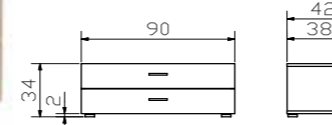

Nachttische/*tables de nuit*/bedside tables Kommoden/*commodes*/chest of drawers

Nachttische/*tables de nuit*/bedside tables Kommoden/*commodes*/chest of drawers

Longo

Ausführungen/*exécutions*/executions

Onna-alu/-chrom

Bei Onna und Ombia nicht montierbar.
Ne peut être monté avec Onna et Ombia.
Can't be assembled with Onna and Ombia.

Glasplatten bei Onna und Ombia nicht verwendbar.
Les plateaux en verre ne peuvent être utilisés avec Onna et Ombia.
Glassplates can't be used with Onna and Ombia.

Nova

in hochglanz weiss, weitere Farben und Ausführungen sowie passende Glasplatten siehe Register 3 Top-Line Seite 3.17.
en blanc brillant, autres couleurs et exécutions ainsi que les plateaux en verre voir registre 3 Top-Line page 3.17.
in white highgloss, other colours and executions and matching glassplates see index 3 Top-Line page 3.17.

Glasplatten/*plateaux en verre*/glassplates

Na = Tame, Twio, Tria, Sonno
Dos, Tres, Cinco

Ko = Olino, Assano
Longo, Lanno

Standard

Nachttische und Kommoden werden mit Sockelfüssen alu geliefert. Alu- und Chromgriffe sind immer inklusive (ausser Onna, Ombia, Nova, Como).

Tables de nuit et commodes sont livrées avec socles alu. Poignées alu et chrome sont toujours incluses (sauf Onna, Ombia, Nova, Como).

Bedside tables and chest of drawers are supplied with base legs alu. Alu and chrome handles are always included (except Onna, Ombia, Nova, Como).

Option

Leg-alu/Leg-chrom/Leg-inox
Fuss-Set/set de pieds/set of feet
Dimension/cm
8/4

Piedo-alu/Piedo-chrom
Fuss-Set/set de pieds/set of feet
Dimension/cm
8/4

Roll-alu/Roll-chrom
Roll-Set/set de roulettes/set of castors
Dimension/cm
8/6