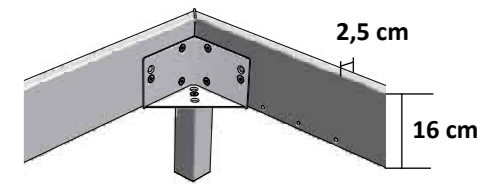

Movie - Line

Gloss 16 Bettrahmen/cadre de lit/bedframe hochglanz/brillant/highgloss

Breiten/Largeurs/Widths = 90, 100, 120, 140, 160, 180, 200 cm
Längen/Longueurs/Lengths = 190, 200, 210 + 220 cm

Bettrahmen MDF ummantelt in obgenannten Ausführungen. Gehrungsteile in alu und chrom inklusive.
Cadre du lit en mdf dans les exécutions ci-dessus. Angles décoratifs en alu et chrome inclus.
Bedframe in mdf in above mentioned executions. Deco corners in alu and chrome are included.

Star 16 Bettrahmen/cadre de lit/bedframe

Breiten/Largeurs/Widths
90 cm

Längen/Longueurs/Lengths = 190, 200, 210 + 220 cm

Bettrahmen MDF ummantelt in obgenannten Ausführungen. Die Holzstrukturen sind laminiert. Gehrungsteile in alu und chrom inklusive.
Cadre du lit en mdf dans les exécutions ci-dessus. Les structures bois sont laminées. Angles décoratifs en alu et chrome inclus.
Bedframe in mdf in above mentioned executions. All wooden structures are laminated. Deco corners in alu and chrome are included.

Crosstraver
Quertraverse
Traverse transversale
Central cross bar

Crosstraver-Twin
Quertraversen
Traverses transversales
Central cross bars

Midtraver
Längstraverse
Traverse centrale
Central bar

Practico Sockel mit Bettkasten/ socle avec coffre à literie/socket with bedding box