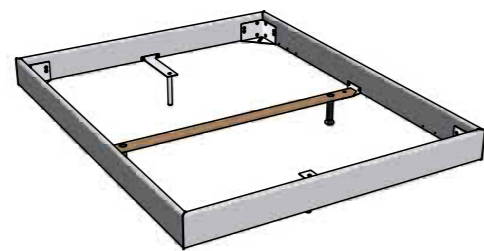

Movie - Line

Gloss 16 Bettrahmen/cadre de lit/bedframe hochglanz/brillant/highgloss

Breiten/Largeurs/Widths = 90, 100, 120, 140, 160, 180, 200 cm
Längen/Longueurs/Lengths = 190, 200, 210 + 220 cm

Bettrahmen MDF ummantelt in obgenannten Ausführungen. Gehrungsteile in alu und chrom inklusive.
Cadre du lit en mdf dans les exécutions ci-dessus. Angles décoratifs en alu et chrome inclus.
Bedframe in mdf in above mentioned executions. Deco corners in alu and chrome are included.

Star 16 Bettrahmen/cadre de lit/bedframe

Breiten/Largeurs/Widths
90 cm

Längen/Longueurs/Lengths = 190, 200, 210 + 220 cm

Bettrahmen MDF ummantelt in obgenannten Ausführungen. Die Holzstrukturen sind laminiert. Gehrungsteile in alu und chrom inklusive.
Cadre du lit en mdf dans les exécutions ci-dessus. Les structures bois sont laminées. Angles décoratifs en alu et chrome inclus.
Bedframe in mdf in above mentioned executions. All wooden structures are laminated. Deco corners in alu and chrome are included.

Crosstraver
Quertraverse
Traverse transversale
Central cross bar

Crosstraver-Twin
Quertraversen
Traverses transversales
Central cross bars

Midtraver
Längstraverse
Traverse centrale
Central bar

Practico Sockel mit Bettkasten/ socle avec coffre à literie/socket with bedding box