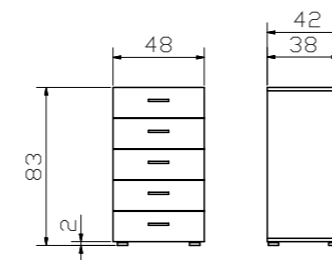

Nachttische/*tables de nuit*/bedside tables Kommoden/*commodes*/chest of drawers

Nachttische/*tables de nuit*/bedside tables Kommoden/*commodes*/chest of drawers

Cinco

Ausführungen/*exécutions*/executions

Onna-alu/-chrom

Bei Onna und Ombia nicht montierbar.
Ne peut être monté avec Onna et Ombia.
Can't be assembled with Onna and Ombia.

Glasplatten bei Onna und Ombia nicht verwendbar.
Les plateaux en verre ne peuvent être utilisés avec Onna et Ombia.
Glassplates can't be used with Onna and Ombia.

Nova

in hochglanz weiss, weitere Farben und Ausführungen sowie passende Glasplatten siehe Register 3 Top-Line Seite 3.17.
en blanc brillant, autres couleurs et exécutions ainsi que les plateaux en verre voir registre 3 Top-Line page 3.17.
in white highgloss, other colours and executions and matching glassplates see index 3 Top-Line page 3.17.

Glasplatten/*plateaux en verre*/glassplates

Na = Tame, Twio, Tria, Sonno
Dos, Tres, Cinco

Ko = Olino, Assano
Longo, Lanno

Standard

Nachttische und Kommoden werden mit Sockelfüssen alu geliefert. Alu- und Chromgriffe sind immer inklusive (ausser Onna, Ombia, Nova, Como).

Tables de nuit et commodes sont livrées avec socles alu. Poignées alu et chrome sont toujours incluses (sauf Onna, Ombia, Nova, Como).

Bedside tables and chest of drawers are supplied with base legs alu. Alu and chrome handles are always included (except Onna, Ombia, Nova, Como).

Option

Leg-alu/Leg-chrom/Leg-inox
Fuss-Set/set de pieds/set of feet
Dimension/cm
8/4

Piedo-alu/Piedo-chrom
Fuss-Set/set de pieds/set of feet
Dimension/cm
8/4

Roll-alu/Roll-chrom
Roll-Set/set de roulettes/set of castors
Dimension/cm
8/6