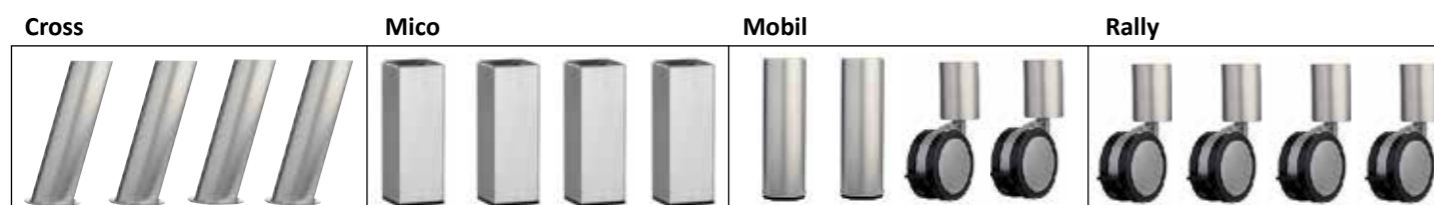

Hochglanz weiss
Blanc brillant
White highgloss

Hochglanz schwarz
Noir brillant
Black highgloss

Füsse/pieds/feet

Holz/bois/wood

Metall/métal/metal

Füsse/pieds/feet

	Masse cm Dim. cm Dim. cm	Höhe cm Hauteur cm Height cm				Holzfarben Couleurs bois Colours wood								Hochglanz Brillant Highgloss		Metallfarben Couleurs métal Colours metal		
Holz/bois/wood		10	20	25	30	01	06	10	14	30	31	50	35	38	00	42	43	
Bilbao	∅ 3,5 - 8		■	■			■	■	■	■	■							
Cantu	8 x 8		■	■			■	■	■	■	■							
Granada	∅ 6 - 8		■	■			■	■	■	■	■				■	■		
Ivio	10 x 10	■		■			■	■	■	■	■	■						
Juve	6 - 8 x 6 - 8		■	■			■	■	■	■	■							
Monte	∅ 8	■	■				■	■	■	■	■							
Practico (Sockel/socle/socket)				■		■		■			■							
* Vegas	20 x 20	16 cm				■	■	■	■	■	■	■	■	■				
Vilo		■		■		■	■	■	■	■	■	■						
Metall/métal/metal																		
Caro	6 x 6	■	■	■											■	■		
Cross	∅ 6		■												■	■		
Gina	3,5 x 3,5		■												■	■	■	
Grado	∅ 6/8	■	■												■	■		
Jump	∅ 10/12		■														chromfarbig teinté chrome chromecoloured	
Mico	8 x 8	■	■	■	■										■	■	■	
Milan	8 x 8		■	■									■	■				
Mobil	∅ 10		■													■		
Rally	∅ 10		■													■		
Reca	24 x 12	■													■	■	■	
Soko	∅ 6		■	■											■	■		
Stomp	∅ 8	■	■	■	■										■	■		
Tubo	20 x ∅ 5	■													■	■		