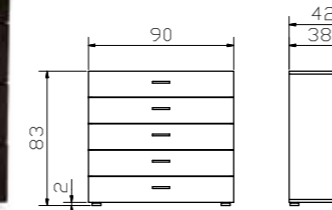

Nachttische/*tables de nuit*/bedside tables Kommoden/*commodes*/chest of drawers

Nachttische/*tables de nuit*/bedside tables Kommoden/*commodes*/chest of drawers

Lanno

Ausführungen/*exécutions*/executions

Onna-alu/-chrom

Bei Onna und Ombia nicht montierbar.
Ne peut être monté avec Onna et Ombia.
Can't be assembled with Onna and Ombia.

Glasplatten bei Onna und Ombia nicht verwendbar.
Les plateaux en verre ne peuvent être utilisés avec Onna et Ombia.
Glassplates can't be used with Onna and Ombia.

Nova

in hochglanz weiss, weitere Farben und Ausführungen sowie passende Glasplatten siehe Register 3 Top-Line Seite 3.17.
en blanc brillant, autres couleurs et exécutions ainsi que les plateaux en verre voir registre 3 Top-Line page 3.17.
in white highgloss, other colours and executions and matching glassplates see index 3 Top-Line page 3.17.

Glasplatten/*plateaux en verre*/glassplates

Na = Tame, Twio, Tria, Sonno
Dos, Tres, Cinco

Ko = Olino, Assano
Longo, Lanno

Standard

Nachttische und Kommoden werden mit Sockelfüssen alu geliefert. Alu- und Chromgriffe sind immer inklusive (ausser Onna, Ombia, Nova, Como).

Tables de nuit et commodes sont livrées avec socles alu. Poignées alu et chrome sont toujours incluses (sauf Onna, Ombia, Nova, Como).

Bedside tables and chest of drawers are supplied with base legs alu. Alu and chrome handles are always included (except Onna, Ombia, Nova, Como).

Option

Leg-alu/Leg-chrom/Leg-inox
Fuss-Set/set de pieds/set of feet
Dimension/cm
8/4

Piedo-alu/Piedo-chrom
Fuss-Set/set de pieds/set of feet
Dimension/cm
8/4

Roll-alu/Roll-chrom
Roll-Set/set de roulettes/set of castors
Dimension/cm
8/6