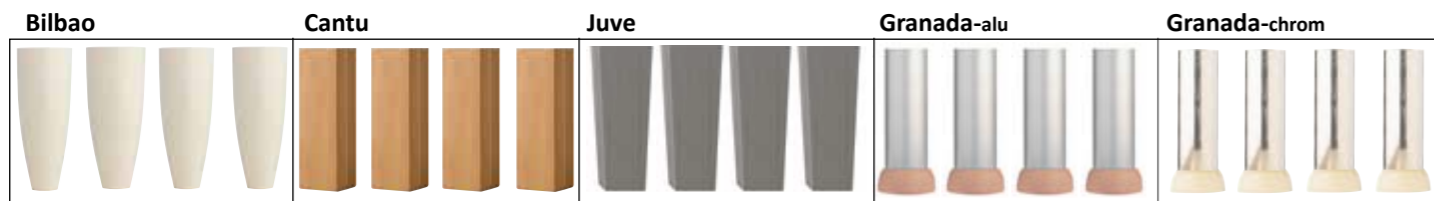

Hochglanz weiss
Blanc brillant
White highgloss

Hochglanz schwarz
Noir brillant
Black highgloss

Füsse/pieds/feet

Holz/bois/wood

Metall/métal/metal

Füsse/pieds/feet

	Masse cm Dim. cm Dim. cm	Höhe cm Hauteur cm Height cm				Holzfarben Couleurs bois Colours wood								Hochglanz Brillant Highgloss		Metallfarben Couleurs métal Colours metal		
Holz/bois/wood		10	20	25	30	01	06	10	14	30	31	50	35	38	00	42	43	
Bilbao	∅ 3,5 - 8		■	■			■	■	■	■	■							
Cantu	8 x 8		■	■			■	■	■	■	■							
Granada	∅ 6 - 8		■	■			■	■	■	■	■				■	■		
Ivio	10 x 10	■		■			■	■	■	■	■	■						
Juve	6 - 8 x 6 - 8		■	■			■	■	■	■	■							
Monte	∅ 8	■	■				■	■	■	■	■							
Practico (Sockel/socle/socket)				■		■		■			■							
* Vegas	20 x 20	16 cm				■	■	■	■	■	■	■	■	■				
Vilo		■		■		■	■	■	■	■	■	■						
Metall/métal/metal																		
Caro	6 x 6	■	■	■											■	■		
Cross	∅ 6		■												■	■		
Gina	3,5 x 3,5		■												■	■	■	
Grado	∅ 6/8	■	■												■	■		
Jump	∅ 10/12		■														chromfarbig teinté chrome chromecoloured	
Mico	8 x 8	■	■	■	■										■	■	■	
Milan	8 x 8		■	■									■	■				
Mobil	∅ 10		■													■		
Rally	∅ 10		■													■		
Reca	24 x 12	■													■	■	■	
Soko	∅ 6		■	■											■	■		
Stomp	∅ 8	■	■	■	■										■	■		
Tubo	20 x ∅ 5	■													■	■		