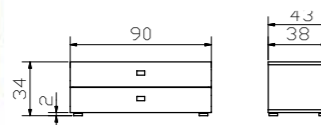

Nachttische/*tables de nuit*/bedside tables Kommoden/*commodes*/chest of drawers

Nachttische/*tables de nuit*/bedside tables Kommoden/*commodes*/chest of drawers

Olino

Ausführungen/*exécutions*/executions

Onna-alu/-chrom

Bei Onna und Ombia nicht montierbar.
Ne peut être monté avec Onna et Ombia.
Can't be assembled with Onna and Ombia.

Glasplatten bei Onna und Ombia nicht verwendbar.
Les plateaux en verre ne peuvent être utilisés avec Onna et Ombia.
Glassplates can't be used with Onna and Ombia.

Nova

in hochglanz weiss, weitere Farben und Ausführungen sowie passende Glasplatten siehe Register 3 Top-Line Seite 3.17.
en blanc brillant, autres couleurs et exécutions ainsi que les plateaux en verre voir registre 3 Top-Line page 3.17.
in white highgloss, other colours and executions and matching glassplates see index 3 Top-Line page 3.17.

Glasplatten/*plateaux en verre*/glassplates

Na = Tame, Twio, Tria, Sonno
Dos, Tres, Cinco

Ko = Olino, Assano
Longo, Lanno

Standard

Nachttische und Kommoden werden mit Sockelfüssen alu geliefert. Alu- und Chromgriffe sind immer inklusive (ausser Onna, Ombia, Nova, Como).

Tables de nuit et commodes sont livrées avec socles alu. Poignées alu et chrome sont toujours incluses (sauf Onna, Ombia, Nova, Como).

Bedside tables and chest of drawers are supplied with base legs alu. Alu and chrome handles are always included (except Onna, Ombia, Nova, Como).

Option

Leg-alu/Leg-chrom/Leg-inox
Fuss-Set/set de pieds/set of feet
Dimension/cm
8/4

Piedo-alu/Piedo-chrom
Fuss-Set/set de pieds/set of feet
Dimension/cm
8/4

Roll-alu/Roll-chrom
Roll-Set/set de roulettes/set of castors
Dimension/cm
8/6