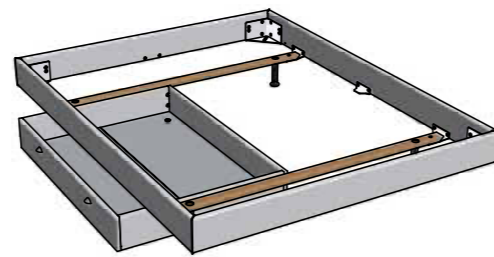

Movie - Line

Gloss 16 Bettrahmen/cadre de lit/bedframe hochglanz/brillant/highgloss

Breiten/Largeurs/Widths = 90, 100, 120, 140, 160, 180, 200 cm
Längen/Longueurs/Lengths = 190, 200, 210 + 220 cm

Bettrahmen MDF ummantelt in obgenannten Ausführungen. Gehrungsteile in alu und chrom inklusive.
Cadre du lit en mdf dans les exécutions ci-dessus. Angles décoratifs en alu et chrome inclus.
Bedframe in mdf in above mentioned executions. Deco corners in alu and chrome are included.

Star 16 Bettrahmen/cadre de lit/bedframe

Breiten/Largeurs/Widths
90 cm

Längen/Longueurs/Lengths = 190, 200, 210 + 220 cm

Bettrahmen MDF ummantelt in obgenannten Ausführungen. Die Holzstrukturen sind laminiert. Gehrungsteile in alu und chrom inklusive.
Cadre du lit en mdf dans les exécutions ci-dessus. Les structures bois sont laminées. Angles décoratifs en alu et chrome inclus.
Bedframe in mdf in above mentioned executions. All wooden structures are laminated. Deco corners in alu and chrome are included.

Crosstraver
Quertraverse
Traverse transversale
Central cross bar

Crosstraver-Twin
Quertraversen
Traverses transversales
Central cross bars

Midtraver
Längstraverse
Traverse centrale
Central bar

Practico Sockel mit Bettkasten/ socle avec coffre à literie/socket with bedding box

Anwendung siehe Seite 2.26 - 2.27 / voir utilisation page 2.26 - 2.27 / see handling page 2.26 - 2.27

Empfehlung

Wir empfehlen beim Einsatz von preisgünstigen Lattenrosten oder hoher Gewichtsbelastung eine **Crosstraver** (Quertraverse) und für Betten ab 160 cm mit 2 Lattenrosten oder für den Motorrahmeneinbau eine **Midtraver** (Längstraverse). Midtraver mit Vilo Füßen nicht möglich. Bei Einsatz von Box/Conti siehe Seite 2.16.