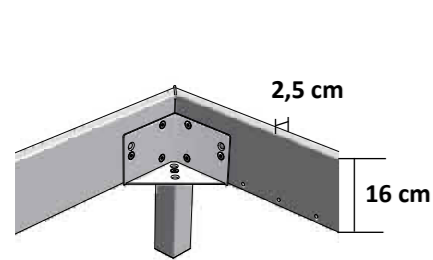

Movie - Line

Gloss 16 Bettrahmen/cadre de lit/bedframe hochglanz/brillant/highgloss

Breiten/Largeurs/Widths = 90, 100, 120, 140, 160, 180, 200 cm
Längen/Longueurs/Lengths = 190, 200, 210 + 220 cm

Bettrahmen MDF ummantelt in obgenannten Ausführungen. Gehrungsteile in alu und chrom inklusive.
Cadre du lit en mdf dans les exécutions ci-dessus. Angles décoratifs en alu et chrome inclus.
Bedframe in mdf in above mentioned executions. Deco corners in alu and chrome are included.

Star 16 Bettrahmen/cadre de lit/bedframe

Breiten/Largeurs/Widths
90 cm

Längen/Longueurs/Lengths = 190, 200, 210 + 220 cm

Bettrahmen MDF ummantelt in obgenannten Ausführungen. Die Holzstrukturen sind laminiert. Gehrungsteile in alu und chrom inklusive.
Cadre du lit en mdf dans les exécutions ci-dessus. Les structures bois sont laminées. Angles décoratifs en alu et chrome inclus.
Bedframe in mdf in above mentioned executions. All wooden structures are laminated. Deco corners in alu and chrome are included.

Crosstraver
Quertraverse
Traverse transversale
Central cross bar

Crosstraver-Twin
Quertraversen
Traverses transversales
Central cross bars

Midtraver
Längstraverse
Traverse centrale
Central bar

Practico Sockel mit Bettkasten/ socle avec coffre à literie/socket with bedding box