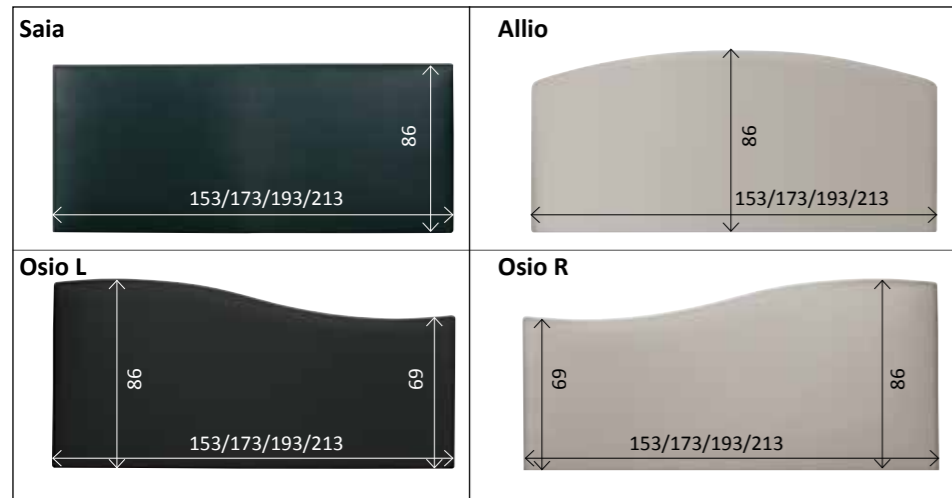

Die Lampen sind bei allen Kopfteilen/Wandpaneelen montierbar ausser Flash und Luna.
Possibilité de fixation des lampes sur toutes les têtes de lit/panneaux muraux sauf Flash et Luna.
Possibility to assemble the lamps on all head of beds/wall panels except Flash and Luna.

Wandpaneele/panneaux muraux/wall panels

Abia-2 Glas/verre/glass schwarz/noir/black
Abia-3 Glas/verre/glas weiss/blanc/white

Abia 2 = 204 x 73 x 2,1 cm
Abia 3 = 306 x 73 x 2,1 cm

Abia = Glas auf Spanplatte (nicht transparent), nur für Wandmontage.
Abia = verre sur panneaux en bois reconstitué (non transparent), uniquement pour montage mural.
Abia = glass on chipboard (not transparent), only to fit on wall.