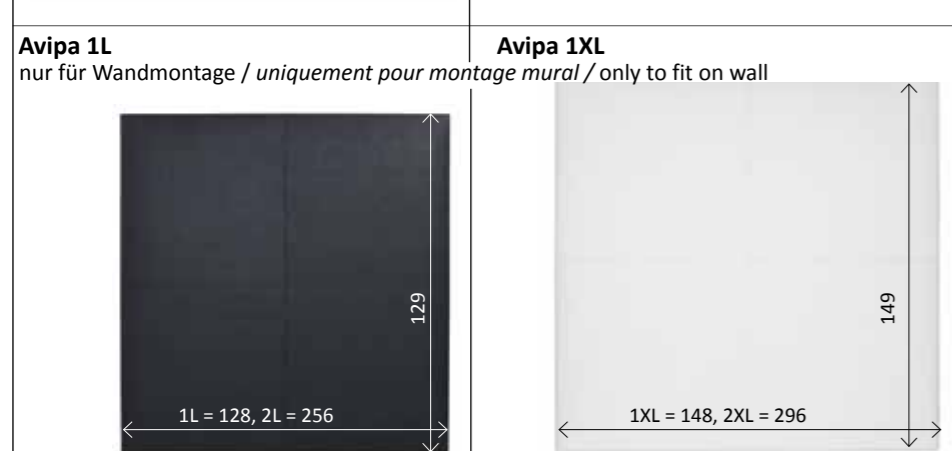

Sogno L/L-star = 161 x 105 x 6 cm
Sogno L/L-star = 181 x 105 x 6 cm
Sogno L/L-star = 201 x 105 x 6 cm
Sogno L/L-star = 221 x 105 x 6 cm

Sogno XL/XL-star = 161 x 125 x 6 cm
Sogno XL/XL-star = 181 x 125 x 6 cm
Sogno XL/XL-star = 201 x 125 x 6 cm
Sogno XL/XL-star = 221 x 125 x 6 cm

*star = mit Swarovski Steinen
avec pierres Swarovski
with Swarovski stones

Avipa 1L = 128 x 129 x 6 cm
Avipa 2L = 256 x 129 x 6 cm

Avipa 1XL = 148 x 149 x 6 cm
Avipa 2XL = 296 x 149 x 6 cm

Panel-Hold

Option Panel-Hold: Beschlag für direkte Montage der Paneele am Bettrahmen (nicht für Abia, Avipa, Opio und Sogno XL).
Option Panel-Hold: Visserie pour montage direct des panneaux au cadre du lit (ne convient pas à Abia, Avipa, Opio et Sogno XL).
Option Panel-Hold: Fitting to assemble the panels directly to bedframe (not suitable for Abia, Avipa, Opio and Sogno XL).

Verfügbarkeit der Polsterteile siehe Katalog auf Seiten 6 - 8. Linen und Serra können chemisch gereinigt werden.
Die abgebildeten Farben können von den Original Farben und Strukturen abweichen.

Disponibilité des pièces rembourrées, voir catalogue pages 6 - 8. Nous conseillons un nettoyage à sec pour les matières Linen et Serra.
Les couleurs et les structures des illustrations peuvent être différentes de l'original.

Availability of upholstered parts see catalogue pages 6 - 8. The covers Linen and Serra can be dry cleaned.
The pictured colours can be different than the original colours and structures.