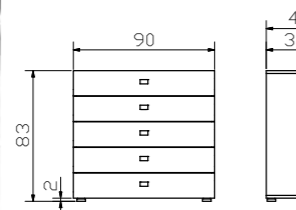

Nachttische/*tables de nuit*/bedside tables Kommoden/*commodes*/chest of drawers

Nachttische/*tables de nuit*/bedside tables Kommoden/*commodes*/chest of drawers

Assano

Ausführungen/*exécutions*/executions

Onna-alu/-chrom

Bei Onna und Ombia nicht montierbar.
Ne peut être monté avec Onna et Ombia.
Can't be assembled with Onna and Ombia.

Glasplatten bei Onna und Ombia nicht verwendbar.
Les plateaux en verre ne peuvent être utilisés avec Onna et Ombia.
Glassplates can't be used with Onna and Ombia.

Nova

in hochglanz weiss, weitere Farben und Ausführungen sowie passende Glasplatten siehe Register 3 Top-Line Seite 3.17.
en blanc brillant, autres couleurs et exécutions ainsi que les plateaux en verre voir registre 3 Top-Line page 3.17.
in white highgloss, other colours and executions and matching glassplates see index 3 Top-Line page 3.17.

Glasplatten/*plateaux en verre*/glassplates

Na = Tame, Twio, Tria, Sonno
Dos, Tres, Cinco

Ko = Olino, Assano
Longo, Lanno

Standard

Nachttische und Kommoden werden mit Sockelfüssen alu geliefert. Alu- und Chromgriffe sind immer inklusive (ausser Onna, Ombia, Nova, Como).

Tables de nuit et commodes sont livrées avec socles alu. Poignées alu et chrome sont toujours incluses (sauf Onna, Ombia, Nova, Como).

Bedside tables and chest of drawers are supplied with base legs alu. Alu and chrome handles are always included (except Onna, Ombia, Nova, Como).

Option

Leg-alu/Leg-chrom/Leg-inox
Fuss-Set/set de pieds/set of feet
Dimension/cm
8/4

Piedo-alu/Piedo-chrom
Fuss-Set/set de pieds/set of feet
Dimension/cm
8/4

Roll-alu/Roll-chrom
Roll-Set/set de roulettes/set of castors
Dimension/cm
8/6