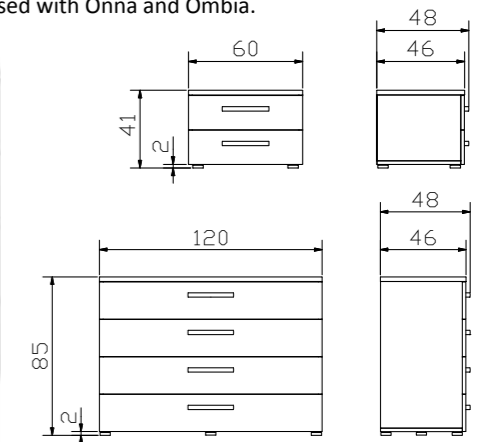

Como

in hochglanz weiss, weitere Farben und Ausführungen sowie passende Glasplatten siehe Register 3 Top-Line Seite 3.17.
en blanc brillant, autres couleurs et exécutions ainsi que les plateaux en verre voir registre 3 Top-Line page 3.17.
in white highgloss, other colours and executions and matching glassplates see index 3 Top-Line page 3.17.