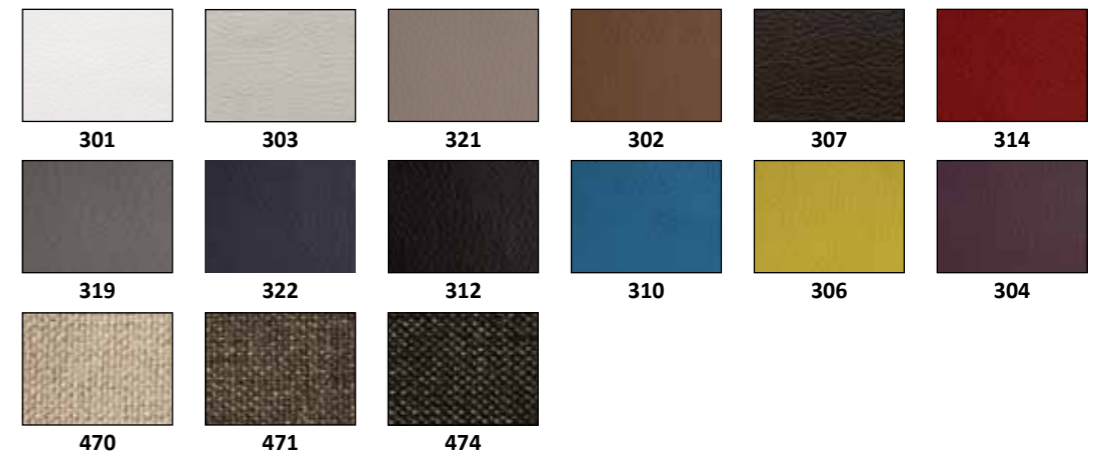

2. Preiskategorie/2e catégorie de prix/2nd price range

Kunstleder
Cuir synthétique
Synthetic leather

50 % Baumwolle/coton/cotton
50 % Polyester

Serra 470, 471, 474

57 % Polyester
43 % Polypropylen

Grizzly 350 - 352

100 % Polyester