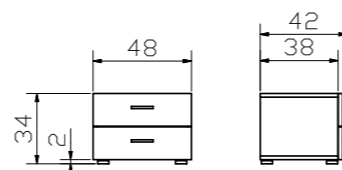

Nachttische/*tables de nuit*/bedside tables Kommoden/*commodes*/chest of drawers

Nachttische/*tables de nuit*/bedside tables Kommoden/*commodes*/chest of drawers

Dos

Ausführungen/*exécutions*/executions

Onna-alu/-chrom

Bei Onna und Ombia nicht montierbar.
Ne peut être monté avec Onna et Ombia.
Can't be assembled with Onna and Ombia.

Glasplatten bei Onna und Ombia nicht verwendbar.
Les plateaux en verre ne peuvent être utilisés avec Onna et Ombia.
Glassplates can't be used with Onna and Ombia.

Nova

in hochglanz weiss, weitere Farben und Ausführungen sowie passende Glasplatten siehe Register 3 Top-Line Seite 3.17.
en blanc brillant, autres couleurs et exécutions ainsi que les plateaux en verre voir registre 3 Top-Line page 3.17.
in white highgloss, other colours and executions and matching glassplates see index 3 Top-Line page 3.17.

Glasplatten/*plateaux en verre*/glassplates

Na = Tame, Twio, Tria, Sonno
Dos, Tres, Cinco

Ko = Olino, Assano
Longo, Lanno

Standard

Nachttische und Kommoden werden mit Sockelfüssen alu geliefert. Alu- und Chromgriffe sind immer inklusive (ausser Onna, Ombia, Nova, Como).

Tables de nuit et commodes sont livrées avec socles alu. Poignées alu et chrome sont toujours incluses (sauf Onna, Ombia, Nova, Como).

Bedside tables and chest of drawers are supplied with base legs alu. Alu and chrome handles are always included (except Onna, Ombia, Nova, Como).

Option

Leg-alu/Leg-chrom/Leg-inox
Fuss-Set/set de pieds/set of feet
Dimension/cm
8/4

Piedo-alu/Piedo-chrom
Fuss-Set/set de pieds/set of feet
Dimension/cm
8/4

Roll-alu/Roll-chrom
Roll-Set/set de roulettes/set of castors
Dimension/cm
8/6