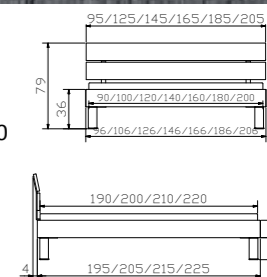

Dos

Nachttisch
Eiche sägerauh natur
Nachbildung
Lampen (2-er Set)
12 V DC, 1 Power LED
Zweistufenschaltung

Tin-chrom/matt

Table de nuit
Chêne brut de sciage
naturel laminé
Lampes (set de 2)
12 V DC, 1 Power LED
Interrupteur à 2 crans

Bedside table
Oak rough sawn natural
laminated
Lamps (set of 2)
12 V DC, 1 Power LED
Two-step circuit

Dimension/cm
48/42/34

Star Rahmen
Eiche sägerauh nat. Nachb.
Breiten
Längen

Caro-alu Füße
Höhen

Nuo Kopfteil
Eiche sägerauh nat. Nachb.

Star cadre
Chêne brut de sciage lam. nat.
Largeurs
Longueurs

Caro-alu pieds
Hauteurs

Nuo tête de lit
Chêne brut de sciage lam. nat.

Star frame
Oak rough sawn nat. lam.
Widths
Lengths

Caro-alu feet
Heights

Nuo head of bed
Oak rough sawn nat. lam.

Dimension/cm

90, 100, 120, 140, 160, 180, 200
190, 200, 210, 220

10, 20, 25

90/100, 120, 140, 160, 180, 200