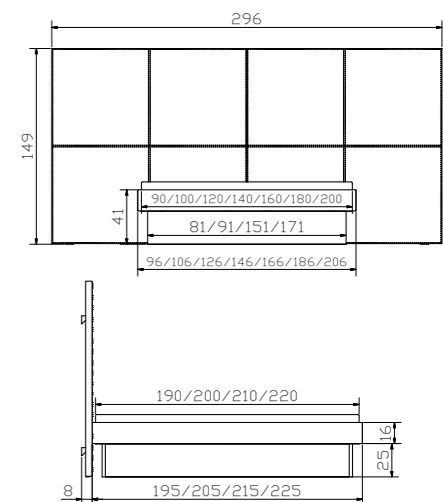

296/8/149

48/42/51

45/28/111

Stauraum/Compartment de rangement/Storage space
90/200 = 71 x 185 x 24 cm
100/200 = 81 x 185 x 24 cm
160/200 = 71 x 185 x 24 (2 x) cm
180/200 = 81 x 185 x 24 (2 x) cm

Dos

Nachttisch
Eiche sägerauh natur
Nachbildung
Lampen (2-er Set)
12 V DC, 1 Power LED
Zweistufenschaltung