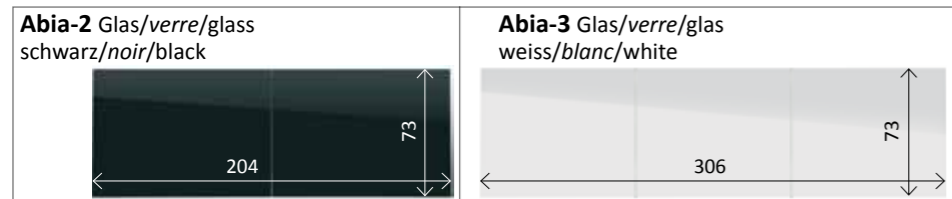

Wandpaneele/panneaux muraux/wall panels

Abia-2 Glas/verre/glass schwarz/noir/black
Abia-3 Glas/verre/glas weiss/blanc/white

Abia 2 = 204 x 73 x 2,1 cm
Abia 3 = 306 x 73 x 2,1 cm

Abia = Glas auf Spanplatte (nicht transparent), nur für Wandmontage.
Abia = verre sur panneaux en bois reconstitué (non transparent), uniquement pour montage mural.
Abia = glass on chipboard (not transparent), only to fit on wall.