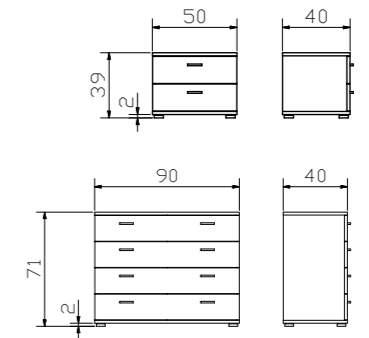

Ombia-alu/-chrom