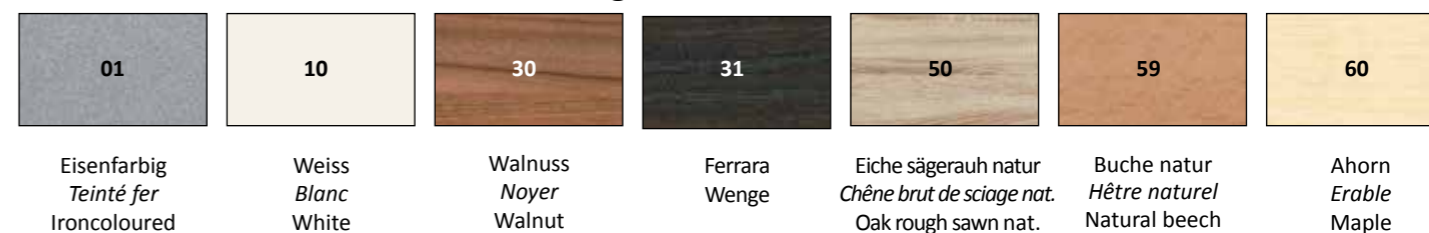

Antislid net included, material and colours see page 2.13

Banc

Onda

Hoc

Arese

Pero

Pero/Arese
inklusive Eck-Dekos in alu und chrom
décorés d'angles en alu et chrome inclus
including deco corners in alu and chrome

Ausführungen/exécutions/executions

01
Eisenfarbig
Teinté fer
Ironcoloured

10
Weiss
Blanc
White

30
Walnuss
Noyer
Walnut

31
Ferrara
Wenge

50
Eiche sägerauh natur
Chêne brut de sciage nat.
Oak rough sawn nat.