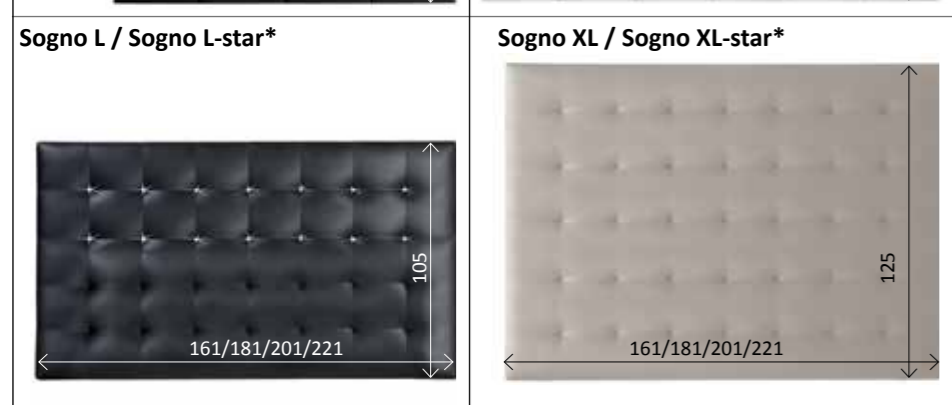

Wandpaneele/panneaux muraux/wall panels

Abia-2 Glas/verre/glass schwarz/noir/black
Abia-3 Glas/verre/glas weiss/blanc/white

Abia 2 = 204 x 73 x 2,1 cm
Abia 3 = 306 x 73 x 2,1 cm

Abia = Glas auf Spanplatte (nicht transparent), nur für Wandmontage.
Abia = verre sur panneaux en bois reconstitué (non transparent), uniquement pour montage mural.
Abia = glass on chipboard (not transparent), only to fit on wall.

Saia/Allio = 153 x 86 x 3,5 cm
Saia/Allio = 173 x 86 x 3,5 cm
Saia/Allio = 193 x 86 x 3,5 cm
Saia/Allio = 213 x 86 x 3,5 cm

Osio L/R = 153 x 86/69 x 3,5 cm
Osio L/R = 173 x 86/69 x 3,5 cm
Osio L/R = 193 x 86/69 x 3,5 cm
Osio L/R = 213 x 86/69 x 3,5 cm

Opio 2M = 200 x 75 x 6 cm
Opio 3M = 300 x 75 x 6 cm
Opio 2L = 200 x 100 x 6 cm
Opio 3L = 300 x 100 x 6 cm

Sogno L/L-star = 161 x 105 x 6 cm
Sogno L/L-star = 181 x 105 x 6 cm
Sogno L/L-star = 201 x 105 x 6 cm
Sogno L/L-star = 221 x 105 x 6 cm

Sogno XL/XL-star = 161 x 125 x 6 cm
Sogno XL/XL-star = 181 x 125 x 6 cm
Sogno XL/XL-star = 201 x 125 x 6 cm
Sogno XL/XL-star = 221 x 125 x 6 cm

*star = mit Swarovski Steinen
avec pierres Swarovski
with Swarovski stones

Avipa 1L = 128 x 129 x 6 cm
Avipa 2L = 256 x 129 x 6 cm

Avipa 1XL = 148 x 149 x 6 cm
Avipa 2XL = 296 x 149 x 6 cm

Panel-Hold

Option Panel-Hold: Beschlag für direkte Montage der Paneele am Bettrahmen (nicht für Abia, Avipa, Opio und Sogno XL).
Option Panel-Hold: Visserie pour montage direct des panneaux au cadre du lit (ne convient pas à Abia, Avipa, Opio et Sogno XL).
Option Panel-Hold: Fitting to assemble the panels directly to bedframe (not suitable for Abia, Avipa, Opio and Sogno XL).

Verfügbarkeit der Polsterteile siehe Katalog auf Seiten 6 - 8. Linen und Serra können chemisch gereinigt werden.
Die abgebildeten Farben können von den Original Farben und Strukturen abweichen.