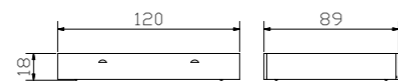

Bettkasten/coffre à literie/bedding box

Box