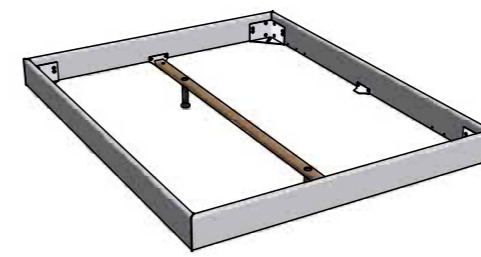

Movie - Line

Gloss 16 Bettrahmen/cadre de lit/bedframe hochglanz/brillant/highgloss

Breiten/Largeurs/Widths = 90, 100, 120, 140, 160, 180, 200 cm
Längen/Longueurs/Lengths = 190, 200, 210 + 220 cm

Bettrahmen MDF ummantelt in obgenannten Ausführungen. Gehrungsteile in alu und chrom inklusive.
Cadre du lit en mdf dans les exécutions ci-dessus. Angles décoratifs en alu et chrome inclus.
Bedframe in mdf in above mentioned executions. Deco corners in alu and chrome are included.

Star 16 Bettrahmen/cadre de lit/bedframe

Breiten/Largeurs/Widths
90 cm

Längen/Longueurs/Lengths = 190, 200, 210 + 220 cm

Bettrahmen MDF ummantelt in obgenannten Ausführungen. Die Holzstrukturen sind laminiert. Gehrungsteile in alu und chrom inklusive.
Cadre du lit en mdf dans les exécutions ci-dessus. Les structures bois sont laminées. Angles décoratifs en alu et chrome inclus.
Bedframe in mdf in above mentioned executions. All wooden structures are laminated. Deco corners in alu and chrome are included.

Crosstraver
Quertraverse
Traverse transversale
Central cross bar

Crosstraver-Twin
Quertraversen
Traverses transversales
Central cross bars

Midtraver
Längstraverse
Traverse centrale
Central bar

Practico Sockel mit Bettkasten/ socle avec coffre à literie/socket with bedding box