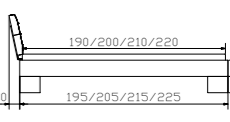

Onna-chrom
Ombia-chrom

Nachttisch
Kommode

Table de nuit
Commode

Bedside table
Chest of drawers

Dimension/cm
50/40/39
90/40/71

Gloss Rahmen
Breiten
Längen

Vegas Füße
Hochglanz weiss
Höhe

Ronna-star Kopfteil
Campos blanc 372 mit
Swarovski Steinen

Gloss cadre
Largeurs
Longueurs

Vegas pieds
Blanc brillant
Hauteur

Ronna-star tête de lit
Campos blanc 372 avec
pierres Swarovski

Gloss frame
Widths
Lengths

Vegas feet
White highgloss
Height

Ronna-star head of bed
Campos blanc 372 with
Swarovski stones

Dimension/cm
90, 100, 120, 140, 160, 180, 200
190, 200, 210, 220

16
90/100, 120, 140, 160, 180, 200