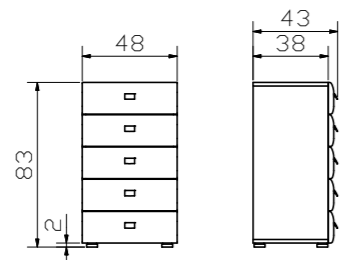

Nachttische/*tables de nuit*/bedside tables Kommoden/*commodes*/chest of drawers

Nachttische/*tables de nuit*/bedside tables Kommoden/*commodes*/chest of drawers

Sonno

Ausführungen/*exécutions*/executions

Onna-alu/-chrom

Bei Onna und Ombia nicht montierbar.
Ne peut être monté avec Onna et Ombia.
Can't be assembled with Onna and Ombia.

Glasplatten bei Onna und Ombia nicht verwendbar.
Les plateaux en verre ne peuvent être utilisés avec Onna et Ombia.
Glassplates can't be used with Onna and Ombia.

Nova

in hochglanz weiss, weitere Farben und Ausführungen sowie passende Glasplatten siehe Register 3 Top-Line Seite 3.17.
en blanc brillant, autres couleurs et exécutions ainsi que les plateaux en verre voir registre 3 Top-Line page 3.17.
in white highgloss, other colours and executions and matching glassplates see index 3 Top-Line page 3.17.

Glasplatten/*plateaux en verre*/glassplates

Na = Tame, Twio, Tria, Sonno
Dos, Tres, Cinco

Ko = Olino, Assano
Longo, Lanno

Standard

Nachttische und Kommoden werden mit Sockelfüssen alu geliefert. Alu- und Chromgriffe sind immer inklusive (ausser Onna, Ombia, Nova, Como).

Tables de nuit et commodes sont livrées avec socles alu. Poignées alu et chrome sont toujours incluses (sauf Onna, Ombia, Nova, Como).

Bedside tables and chest of drawers are supplied with base legs alu. Alu and chrome handles are always included (except Onna, Ombia, Nova, Como).

Option

Leg-alu/Leg-chrom/Leg-inox
Fuss-Set/set de pieds/set of feet
Dimension/cm
8/4

Piedo-alu/Piedo-chrom
Fuss-Set/set de pieds/set of feet
Dimension/cm
8/4

Roll-alu/Roll-chrom
Roll-Set/set de roulettes/set of castors
Dimension/cm
8/6