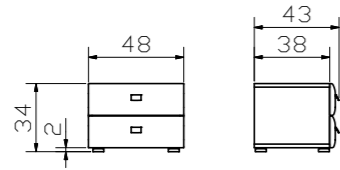

Nachttische/*tables de nuit*/bedside tables Kommoden/*commodes*/chest of drawers

Nachttische/*tables de nuit*/bedside tables Kommoden/*commodes*/chest of drawers

Twio