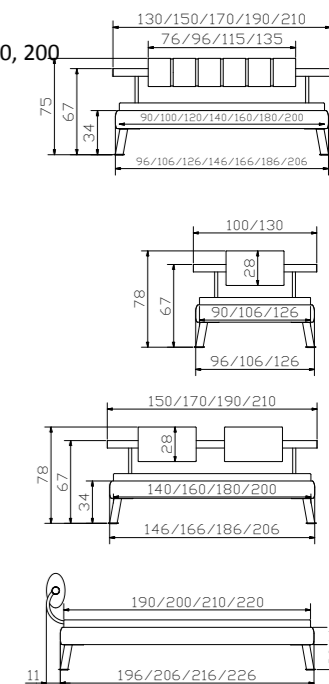

Dimension/cm

90, 100, 120, 140, 160, 180, 200
190, 200, 210, 220

20

120, 140, 160, 180, 200

90/43/34

*90/100, *120, 140,
160, 180, 200