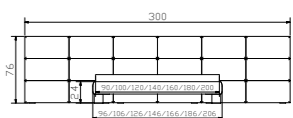

Olino
Twio
Emilio-alu

Kommode
Nachttisch
Herrendiener

Walnuss

Commode
Table de nuit
Valet

Noyer

Chest of drawers
Bedside table
Dressboy

Walnut

Dimension/cm
90/43/34
48/43/34
45/28/111

Noble 14 Rahmen
Walnuss Nachbildung
Breiten
Längen

Ivio Füße
Höhen

Opio-3 M Wandpaneel
Kunstleder white 301

Noble 14 cadre
Noyer lam.
Largeurs
Longueurs

Ivio pieds
Hauteurs

Opio-3 M panneau mural
Cuir synthétique white 301

Noble 14 frame
Walnut lam.
Widths
Lengths

Ivio feet
Heights

Opio-3 M wall panel
Synthetic leather white 301

Dimension/cm
90, 100, 120, 140, 160, 180, 200
190, 200, 210, 220

10, 20, 25

300/8/75