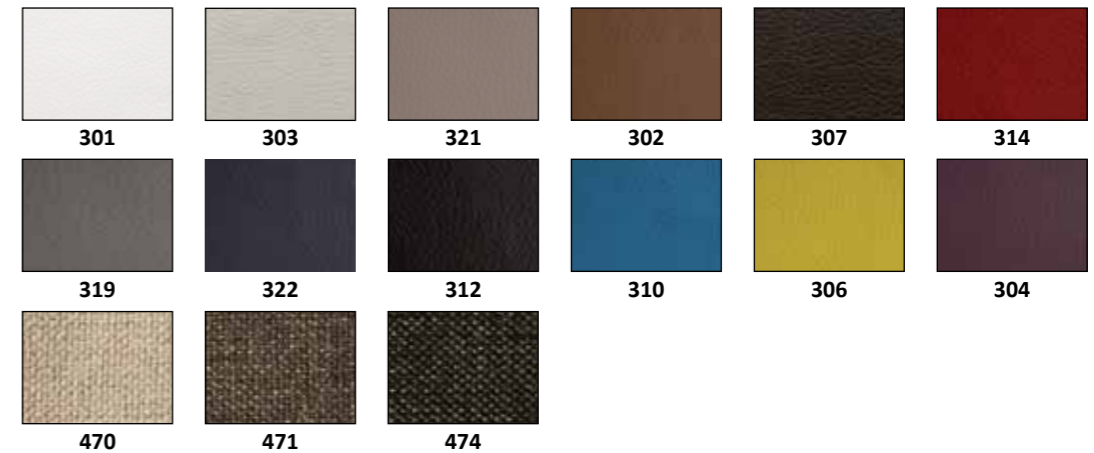

2. Preiskategorie/2e catégorie de prix/2nd price range

Kunstleder
Cuir synthétique
Synthetic leather

50 % Baumwolle/coton/cotton
50 % Polyester