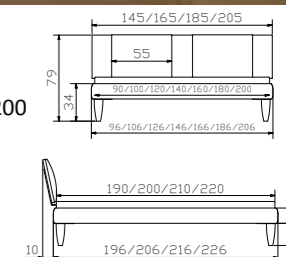

**Twio
Sonno**

Nachttisch
Kommode
Buche Nachbildung

Table de nuit
Commode
Hêtre laminé

Bedside table
Chest of drawers
Beech laminated

Dimension/cm
48/43/34
48/43/83

Orva + Suny

Kopfteil Buche + Kissen
2er Set Grizzly granit 352

Tête de lit hêtre + set de 2
coussins Grizzly granit 352

Head of bed + set of 2
cushions Grizzly granit 352

Dimension/cm
140, 160, 180, 200
55/6/40

Noble 14 Rahmen
Buche Nachbildung
Breiten
Längen

Noble 14 cadre
Hêtre laminé
Largeurs
Longueurs

Noble 14 frame
Beech laminated
Widths
Lengths

Dimension/cm
90, 100, 120, 140, 160, 180, 200
190, 200, 210, 220

Bilbao Füße
Buche natur
Höhen

Bilbao pieds
Hêtre naturel
Hauteurs

Bilbao feet
Beech natural
Heights

20, 25