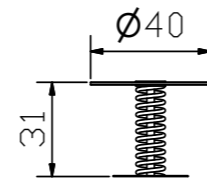

Chromfarbig/Glas
Teinté chrome/verre
Chromecoloured/glass