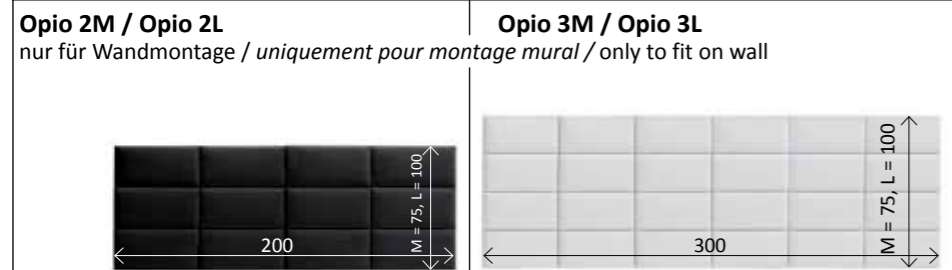

Opio 2M = 200 x 75 x 6 cm
Opio 3M = 300 x 75 x 6 cm
Opio 2L = 200 x 100 x 6 cm
Opio 3L = 300 x 100 x 6 cm