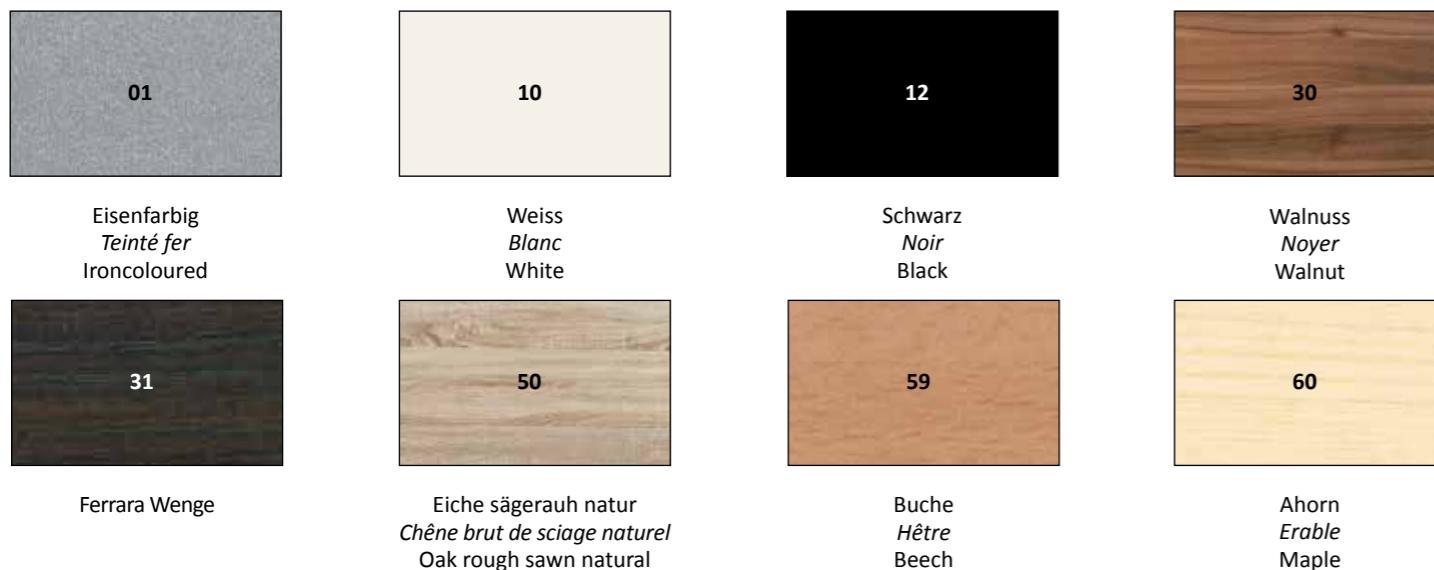

Soft - Line

Noble 14 Bettrahmen/cadre de lit/bedframe

Breiten/Largeurs/Widths

- 90 cm
- 100 cm
- 120 cm
- 140 cm
- 160 cm
- 180 cm
- 200 cm

Längen/Longueurs/Lengths = 190, 200, 210 + 220 cm

Ausführungen/exécutions/executions