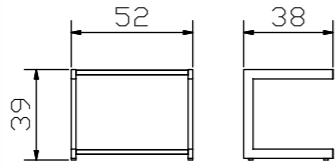

Accessoires / Accessories

Ablagetische/tables

Tame-alu, -chrom + -inox

Twist