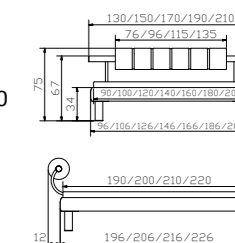

Sonno
Emilio-chrom
Tame-chrom

Kommode
Herrendiener
Nachtisch

Schwarz

Commode
Valet
Table de nuit

Noir

Chest of drawers
Dressboy
Bedside table

Black

Dimension/cm
48/43/83
45/28/111
52/38/39

Noble 14 Rahmen
Schwarz
Breiten
Längen

Stomp-chrom Füße
Höhen

Mega-chrom Kopfteil
Linen brown 342

Noble 14 cadre
Noir
Largeurs
Longueurs

Stomp-chrome pieds
Hauteurs

Mega-chrom tête de lit
Linen brown 342

Noble 14 frame
Black
Widths
Lengths

Stomp-chrome feet
Heights

Mega-chrom headboard
Linen brown 342

Dimension/cm

90, 100, 120, 140, 160, 180, 200
190, 200, 210, 220

10, 20, 25, 30

120, 140, 160, 180, 200