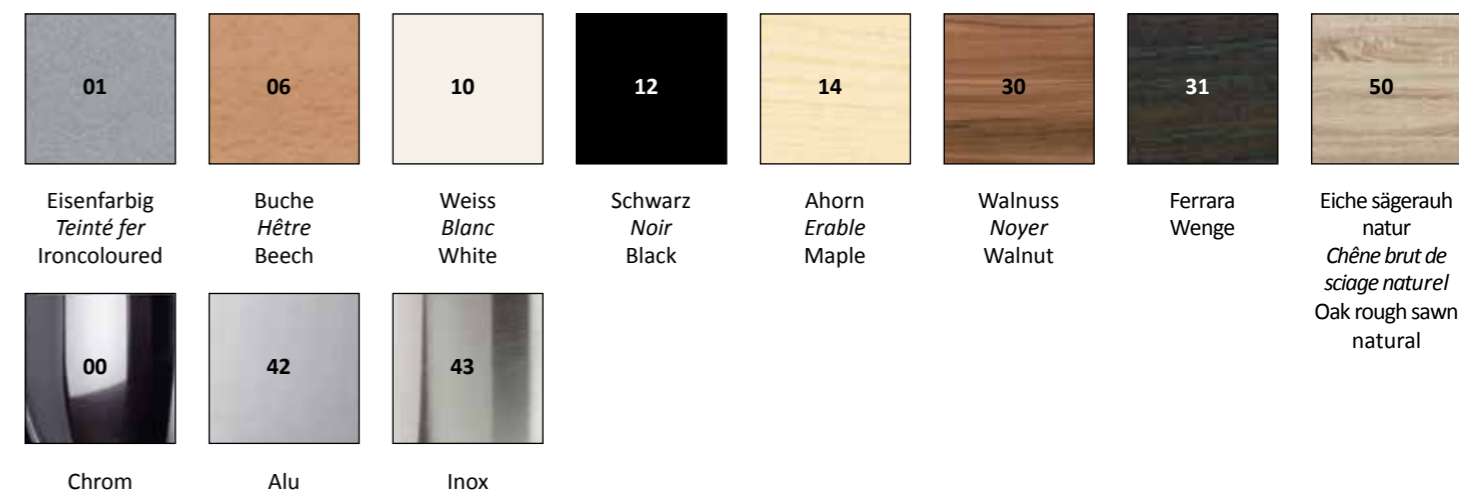

Ausführungen/exécutions/executions