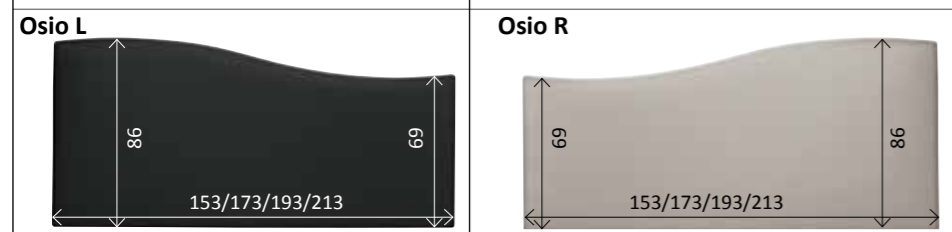

Osio L/R = 153 x 86/69 x 3,5 cm
Osio L/R = 173 x 86/69 x 3,5 cm
Osio L/R = 193 x 86/69 x 3,5 cm
Osio L/R = 213 x 86/69 x 3,5 cm