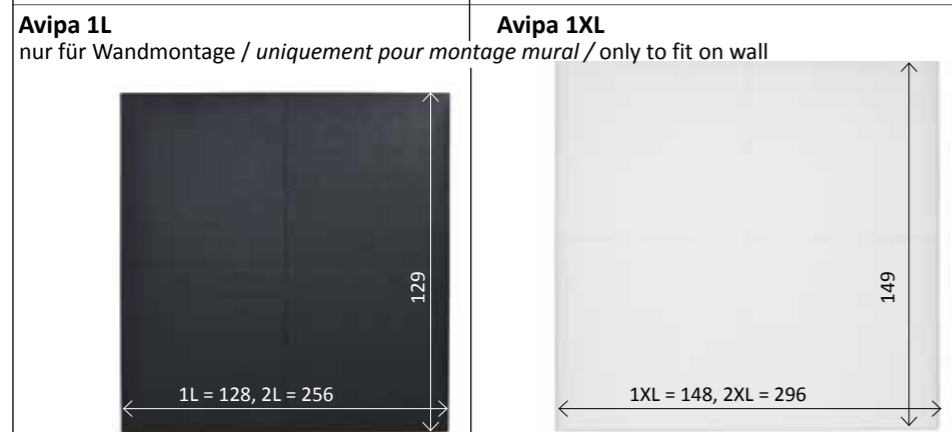

Avipa 1L = 128 x 129 x 6 cm
Avipa 2L = 256 x 129 x 6 cm

Avipa 1XL = 148 x 149 x 6 cm
Avipa 2XL = 296 x 149 x 6 cm

Option Panel-Hold: Beschlag für direkte Montage der Paneele am Bettrahmen (nicht für Abia, Avipa, Opio und Sogno XL).
Option Panel-Hold: Visserie pour montage direct des panneaux au cadre du lit (ne convient pas à Abia, Avipa, Opio et Sogno XL).
Option Panel-Hold: Fitting to assemble the panels directly to bedframe (not suitable for Abia, Avipa, Opio and Sogno XL).

Verfügbarkeit der Polsterteile siehe Katalog auf Seiten 6 - 8. Linen und Serra können chemisch gereinigt werden.
Die abgebildeten Farben können von den Original Farben und Strukturen abweichen.

Disponibilité des pièces rembourrées, voir catalogue pages 6 - 8. Nous conseillons un nettoyage à sec pour les matières Linen et Serra.
Les couleurs et les structures des illustrations peuvent être différentes de l'original.

Availability of upholstered parts see catalogue pages 6 - 8. The covers Linen and Serra can be dry cleaned.
The pictured colours can be different than the original colours and structures.