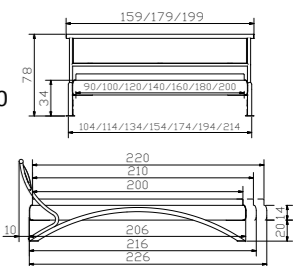

**Sonno
Twio**

Tulip-alu

Kommode
Nachttisch
Weiss
Lampen (2er Set)
12 V DC, 1 Power LED

Commode
Table de nuit
Blanc
Lampes (set de 2)
12 V DC, 1 Power LED

Chest of drawers
Bedside table
White
Lamps (set of 2)
12 V DC, 1 Power LED

Dimension/cm
48/43/83
48/43/34

Noble 14 Rahmen
Weiss
Breiten
Längen

Assisi-chrom Kufen
Höhe

Support-chrom Kopfteil
Weiss

Noble 14 cadre
Blanc
Largeurs
Longueurs

Assisi-chrome patins
Hauteur

Support-chrome tête de lit
Blanc

Noble 14 frame
White
Widths
Lengths

Assisi-chrome vats
Height

Support-chrome headboard
White

Dimension/cm
90, 100, 120, 140, 160, 180, 200
200, 210, 220

140, 160, 180