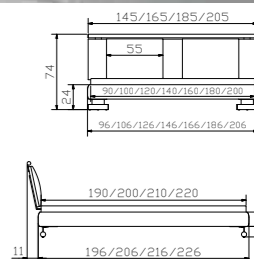

Assano
Ablo-alu
Sonno

Kommode
Nachttisch
Kommode
Weiss
Lampen (2er Set)
12 V DC, 15 LED warm

Commode
Table de nuit
Commode
Blanc
Lampes (set de 2)
12 V DC, 15 LED warm

Chest of drawers
Bedside table
Chest of drawers
White
Lamps (set of 2)
12 V DC, 15 LED warm

Dimension/cm
90/43/83
Ø40
48/43/83

Noble 14 Rahmen
Weiss
Breiten
Längen

Tubo-alu Füße
Höhe

Vario-alu + Suny Kopfteil
weiss + Kissen Linen
black 344

Noble 14 cadre
Blanc
Largeurs
Longueurs

Tubo-alu pieds
Hauteur

Vario-alu + Suny
Tête de lit blanc + coussins
Linen black 344

Noble 14 frame
White
Widths
Lengths

Tubo-alu feet
Height

Vario-alu + Suny head-
board white + cushions
Linen black 344

Dimension/cm
90, 100, 120, 140, 160, 180, 200
190, 200, 210, 220

10

140, 160, 180, 200
55/6/40