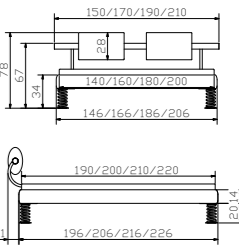

**Assano
Olino
Twist**

Kommode weiss
Kommode weiss
Nachtisch
Glas/chromfarbig
Herrendiener weiss
Lampen (2er Set)
12 V DC, 15 LED warm

1.42

Commode blanc
Commode blanc
Table de nuit
Verre/teinté chrome
Valet blanc
Lampes (set de 2)
12 V DC, 15 LED warm

Chest of drawers white
Chest of drawers white
Bedside table
Glass/chromecoloured
Dressboy white
Lamps (set of 2)
12 V DC, 15 LED warm

Dimension/cm
90/43/83
90/43/34
40/31

45/28/111

Noble 14 Rahmen
Weiss
Breiten
Längen

Jump Füße
Chromfarbig
Höhe

Oria-alu Kopfteil
Kunstleder white 301

Noble 14 cadre
Blanc
Largeurs
Longueurs

Jump pieds
Teinté chrome
Hauteur

Oria-alu tête de lit
Cuir synthétique white 301

Noble 14 frame
White
Widths
Lengths

Jump feet
Chromecoloured
Height

Oria-alu headboard
Synth. leather white 301

Dimension/cm
90, 100, 120, 140, 160, 180, 200
190, 200, 210, 220

20
90/100, 120, 140, 160, 180, 200