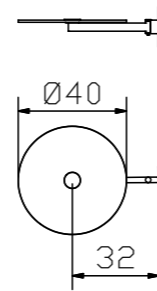

Jero-alu, -chrom + -inox

Nur bei Wandpanelen montierbar ausser bei Abia.
Convient uniquement pour panneaux muraux sauf Abia.
Only for wall panels suitable except Abia.