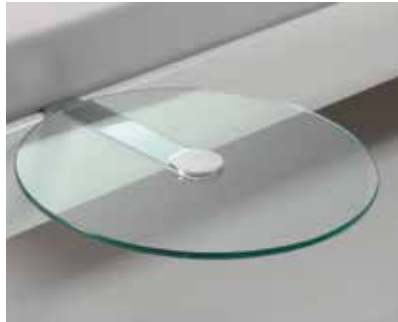

Accessoires / Accessories

Ablagetische/tables

Tame-alu, -chrom + -inox

Twist

Chromfarbig/Glas
Teinté chrome/verre
Chromecoloured/glass

Ablo-alu, -chrom + -inox

Jero-alu, -chrom + -inox

Nur bei Wandpanelen montierbar ausser bei Abia.
Convient uniquement pour panneaux muraux sauf Abia.
Only for wall panels suitable except Abia.