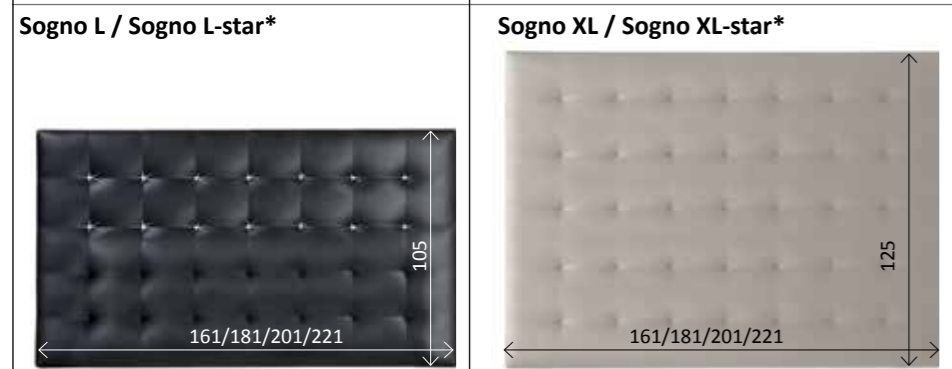

Sogno L/L-star = 161 x 105 x 6 cm
Sogno L/L-star = 181 x 105 x 6 cm
Sogno L/L-star = 201 x 105 x 6 cm
Sogno L/L-star = 221 x 105 x 6 cm

Sogno XL/XL-star = 161 x 125 x 6 cm
Sogno XL/XL-star = 181 x 125 x 6 cm
Sogno XL/XL-star = 201 x 125 x 6 cm
Sogno XL/XL-star = 221 x 125 x 6 cm

*star = mit Swarovski Steinen
avec pierres Swarovski
with Swarovski stones