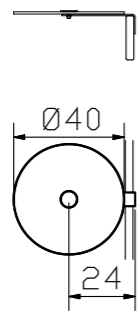

Ablo-alu, -chrom + -inox