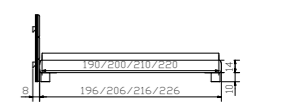

Olino
Twio
Emilio-alu

Kommode
Nachttisch
Herrendiener

Walnuss

Commode
Table de nuit
Valet

Noyer

Chest of drawers
Bedside table
Dressboy

Walnut

Dimension/cm
90/43/34
48/43/34
45/28/111

Noble 14 Rahmen
Walnuss Nachbildung
Breiten
Längen

Ivio Füße
Höhen

Opio-3 M Wandpaneel
Kunstleder white 301

Noble 14 cadre
Noyer lam.
Largeurs
Longueurs

Ivio pieds
Hauteurs

Opio-3 M panneau mural
Cuir synthétique white 301

Noble 14 frame
Walnut lam.
Widths
Lengths

Ivio feet
Heights

Opio-3 M wall panel
Synthetic leather white 301

Dimension/cm
90, 100, 120, 140, 160, 180, 200
190, 200, 210, 220

10, 20, 25

300/8/75