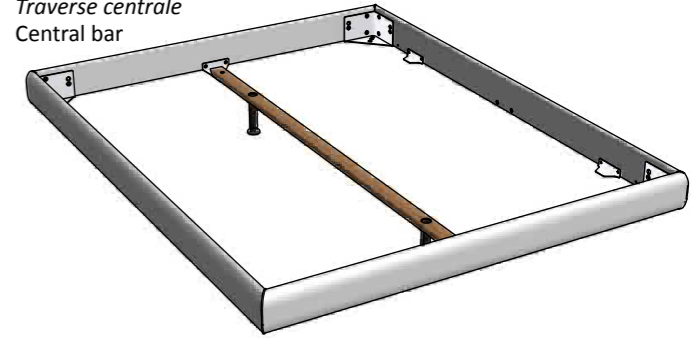

Recommendation

When using budget-prices slats or current capability at high weight we recommend a **Crosstraver** (central cross bar) and for beds up to 160 cm with 2 slats or integration of motorframe a **Midtraver** (central bar). Midtraver with feet Vilo not possible. Application of bedding box Box/Conti see below.

Midtraver
Längstraverse
Traverse centrale
Central bar