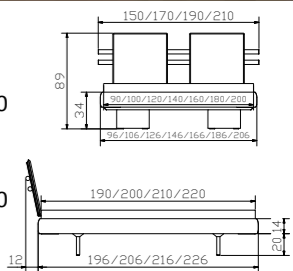

Sonno
Twio
Box

Kommode
Nachttisch
Bettkasten

Ferrara Wenge

Commode
Table de nuit
Tiroir à literie

Ferrara Wenge

Chest of drawers
Bedside table
Drawer

Ferrara Wenge

Dimension/cm
48/43/83
48/43/34
120/89/18

Noble 14 Rahmen
Ferrara Wenge
Breiten
Längen

Vilo Füße Ferrara Wenge
Breiten
Höhe

Elit-chrom Kopfteil
Kunstleder pepper 321

Noble 14 cadre
Ferrara Wenge
Largeurs
Longueurs

Vilo pieds Ferrara Wenge
Largeurs
Hauteur

Elit-chrome tête de lit
Cuir synth. pepper 321

Noble 14 frame
Ferrara Wenge
Widths
Lengths

Vilo feet Ferrara Wenge
Widths
Height

Elit-chrome head of bed
Synth. leather pepper 321

Dimension/cm

90, 100, 120, 140, 160, 180, 200
190, 200, 210, 220

90, 100, 120, 140, 160, 180, 200
20

140, 160, 180, 200