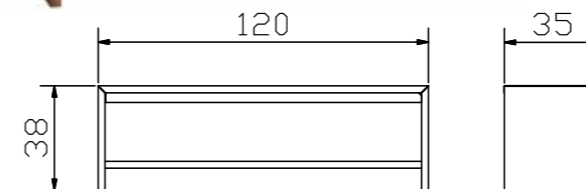

Accessoires / Accessories

Ablagetische/tables

Tame-alu, -chrom + -inox

Twist

Chromfarbig/Glas
Teinté chrome/verre
Chromecoloured/glass

Ablo-alu, -chrom + -inox

Jero-alu, -chrom + -inox

Nur bei Wandpanelen montierbar ausser bei Abia.
Convient uniquement pour panneaux muraux sauf Abia.
Only for wall panels suitable except Abia.

Bettkasten/coffre à literie/bedding box

Box

Box + Cover

Box + Sacco

Conditions d'utilisation d'un coffre à literie Box/Conti
En général - Une hauteur de pieds de lit d'au moins 20 cm est nécessaire
Insertion latéral - pas de Crosstraver
- pas de Midtraver
- uniquement avec Crosstraver-Twin
Insertion frontal - uniquement pour largeur 140 cm
- pas de Crosstraver-Twin
- pas de Midtraver
- uniquement avec Crosstraver

Voraussetzungen für Einsatz Box/Conti Bettkasten
Generell - Bettfusshöhe von mindestens 20 cm erforderlich.
Seitlich - keine Crosstraver
- keine Midtraver
- nur mit Crosstraver-Twin
Frontal - nur bei 140 cm Breite
- keine Crosstraver-Twin
- keine Midtraver
- nur mit Crosstraver

Requirements for using bedding box Box/Conti
General - Feet of bed need a minimum height of 20 cm.
Laterally - no Crosstraver
- no Midtraver
- only with Crosstraver-Twin
Frontal - only with width 140 cm
- no Crosstraver-Twin
- no Midtraver
- only with Crosstraver

Accessoires / Accessories

Herrendiener/valet/dressboy

Emilio-alu + -chrom

Bank, Hocker + Kissen / banquette, tabouret + coussin / bench, stool + cushion

Hoc/Banc/Onda

Antirutsch Unterlage (Netz) inkl. Materialien und Farben siehe Seite 1.13
Bande antiglisse incluse, matières et coloris voir page 1.13
Antiglide net included, material and colours see page 1.13

Banc

Onda

Hoc

Arese

Pero