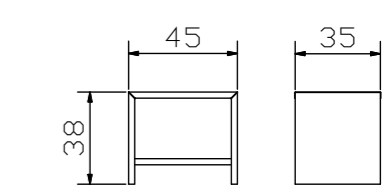

Pero

Pero/Arese
inklusive Eck-Dekos in alu und chrom
décorés d'angles en alu et chrome inclus
including deco corners in alu and chrome