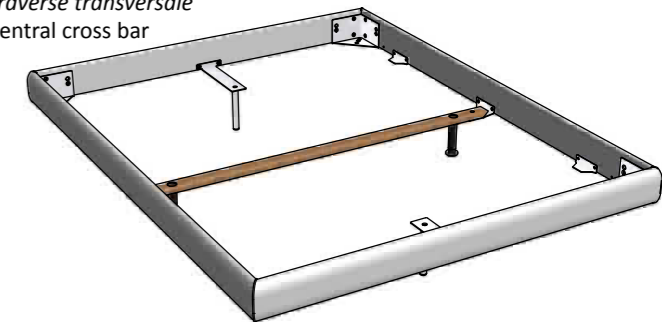

Empfehlung

Wir empfehlen beim Einsatz von preisgünstigen Lattenrosten oder hoher Gewichtsbelastung eine **Crosstraver** (Quertraverse) und für Betten ab 160 cm mit 2 Lattenrosten oder für den Motorrahmeneinbau eine **Midtraver** (Längstraverse). Midtraver mit Vilo Füßen nicht möglich. Bei Einsatz von Box/Conti siehe unten.

Recommandation

En cas d'intégration d'un sommier bon marché ou de charge importante nous recommandons une **Crosstraver** (traverse transversale) et pour un cadre de lit à partir du 160 cm avec 2 sommiers ou pour l'encastrement d'un sommier à moteur une **Midtraver** (traverse centrale). Midtraver non compatible avec pieds Vilo. Utilisation de Box/Conti voir ci-dessous.

Recommendation

When using budget-prices slats or current capability at high weight we recommend a **Crosstraver** (central cross bar) and for beds up to 160 cm with 2 slats or integration of motorframe a **Midtraver** (central bar). Midtraver with feet Vilo not possible. Application of bedding box Box/Conti see below.

Midtraver
Längstraverse
Traverse centrale
Central bar

Crosstraver
Quertraverse
Traverse transversale
Central cross bar

Crosstraver-Twin

Quertraversen
Traverses transversales
Central cross bars

Voraussetzungen für Einsatz **Box/Conti** Bettkasten