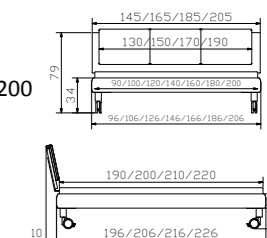

Dimension/cm

90, 100, 120, 140, 160, 180, 200
190, 200, 210, 220

20

140, 160, 180, 200

1.63

Noble 14 Rahmen
Ahorn Nachbildung
Breiten
Längen

Cross-chrom Füße
Höhe

Vario-chrom Kopfteil
Ahorn