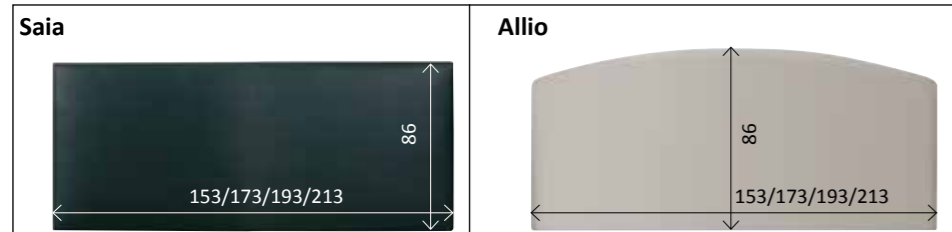

Abia 2 = 204 x 73 x 2,1 cm
Abia 3 = 306 x 73 x 2,1 cm

schwarz, noir, black   weiss, blanc, white   satiniert, satiné, satinated

Abia = Glas auf Spanplatte (nicht transparent), nur für Wandmontage.
Abia = verre sur panneaux en bois reconstitué (non transparent), uniquement pour montage mural.
Abia = glass on chipboard (not transparent), only to fit on wall.

Saia/Allio = 153 x 86 x 3,5 cm
Saia/Allio = 173 x 86 x 3,5 cm
Saia/Allio = 193 x 86 x 3,5 cm
Saia/Allio = 213 x 86 x 3,5 cm