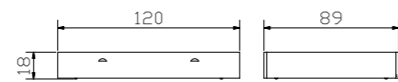

Bettkasten/coffre à literie/bedding box

Box