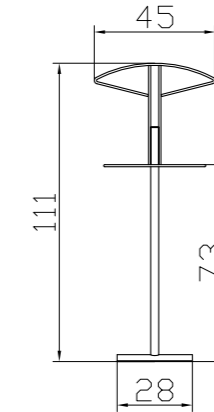

Accessoires / Accessories

Herrendiener/valet/dressboy

Emilio-alu + -chrom