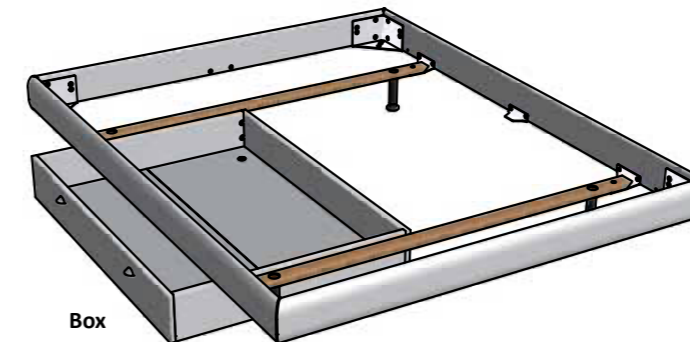

Recommendation

When using budget-prices slats or current capability at high weight we recommend a **Crosstraver** (central cross bar) and for beds up to 160 cm with 2 slats or integration of motorframe a **Midtraver** (central bar). Midtraver with feet Vilo not possible. Application of bedding box Box/Conti see below.

Midtraver
Längstraverse
Traverse centrale
Central bar

Crosstraver
Quertraverse
Traverse transversale
Central cross bar

Crosstraver-Twin

Quertraversen
Traverses transversales
Central cross bars

Voraussetzungen für Einsatz **Box/Conti** Bettkasten

Generell - Bettfusshöhe von mindestens 20 cm erforderlich.

Seitlich - keine Crosstraver
- keine Midtraver
- nur mit Crosstraver-Twin

Frontal - nur bei 140 cm Breite
- keine Crosstraver-Twin
- keine Midtraver
- nur mit Crosstraver