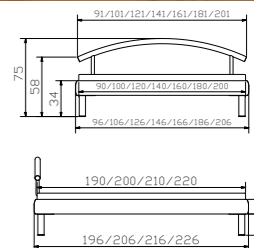

Emilio-chrom
Arese
Hoc

Herrendiener
Ablagetisch/Bank
Kissen Kunstleder
white 301
Bettkasten
Ablagetisch/Hocker

Ferrara Wenge

Valet
Table/banquette
Coussin cuir synthétique
white 301
Coffre à literie
Table/tabouret

Ferrara Wenge

Dressboy
Table/bench
Cushion synthetic leather
white 301
Bedding box
Table/stool

Ferrara Wenge

Dimension/cm
45/28/111
120/35/38
44/34/6

120/89/18
45/35/38

Noble 14 Rahmen
Ferrara Wenge
Breiten
Längen

Soko-chrom Füße
Höhen

Luna-chrom Kopfteil

Noble 14 cadre
Ferrara Wenge
Largeurs
Longueurs

Soko-chrome pieds
Hauteurs

Luna-chrom tête de lit

Noble 14 frame
Ferrara Wenge
Widths
Lengths

Soko-chrome feet
Heights

Luna-chrom headboard

Dimension/cm

90, 100, 120, 140, 160, 180, 200
190, 200, 210, 220

20, 25

90, 100, 120, 140, 160, 180, 200