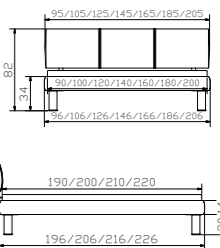

Como
Tame-alu

Kommode
Nachttisch

Eiche sägerauh natur
Nachbildung

Commode
Table de nuit

Chêne brut de sciage na-
turel laminé

Chest of drawers
Bedside table

Oak rough sawn natural
laminated

Dimension/cm
120/46/85
52/38/39

Noble 14 Rahmen
Eiche sägerauh nat. Nachb
Breiten
Längen

Mico-alu Füße
Höhen

Elipsa Kopfteil
Campos café 374

Noble 14 cadre
Chêne brut de sciage lam. nat.
Largeurs
Longueurs

Mico-alu pieds
Hauteurs

Elipsa tête de lit
Campos café 374

Noble 14 frame
Oak rough sawn nat. lam.
Widths
Lengths

Mico-alu feet
Heights

Elipsa headboard
Campos café 374

Dimension/cm

90, 100, 120, 140, 160, 180, 200
190, 200, 210, 220

10, 20, 25, 30

90, 100, 120, 140, 160, 180, 200