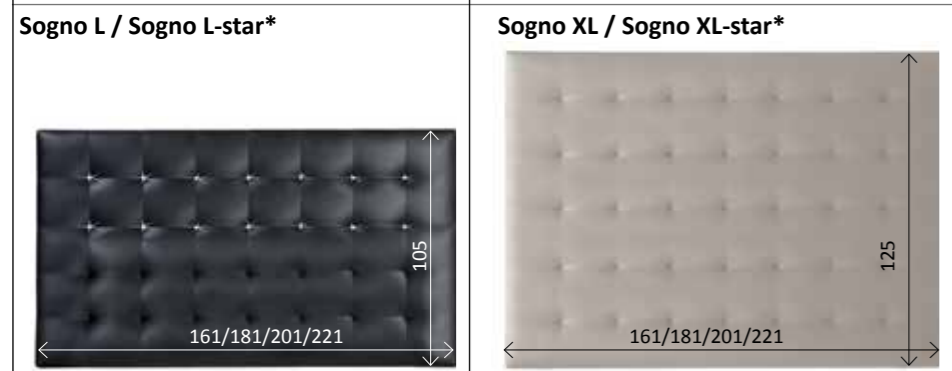

Sogno L/L-star = 161 x 105 x 6 cm
Sogno L/L-star = 181 x 105 x 6 cm
Sogno L/L-star = 201 x 105 x 6 cm
Sogno L/L-star = 221 x 105 x 6 cm

Sogno XL/XL-star = 161 x 125 x 6 cm
Sogno XL/XL-star = 181 x 125 x 6 cm
Sogno XL/XL-star = 201 x 125 x 6 cm
Sogno XL/XL-star = 221 x 125 x 6 cm

*star = mit Swarovski Steinen
avec pierres Swarovski
with Swarovski stones