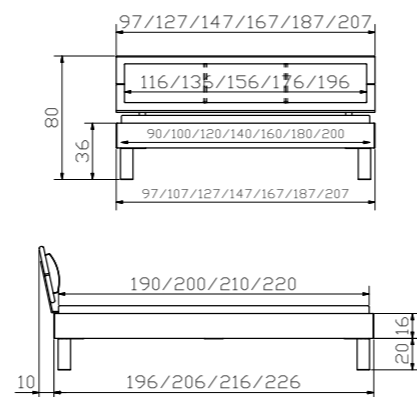

Dimension/cm

90, 100, 120, 140, 160, 180, 200
190, 200, 210, 220

20, 25

140, 160, 180, 200

4.58

4.59

Classic 16 Rahmen	Classic 16 cadre	Classic 16 frame	Dimension/cm
Buche weiss	Hêtre teinté blanc	Beech white coloured	90, 100, 120, 140, 160, 180, 200
Breiten	Largeurs	Widths	190, 200, 210, 220
Längen	Longueurs	Lengths	
Cantu Füße	Cantu pieds	Cantu feet	20, 25, 30
Buche weiss	Hêtre teinté blanc	Beech white coloured	
Höhen	Hauteurs	Heights	
Duetto + Lumo	Duetto + Lumo	Duetto + Lumo	90/100, 120, 140, 160, 180/200
Kopfteil Buche weiss + Kissen Kunstleder rubin 314	Tête de lit hêtre teinté blanc + coussin cuir synthétique rubin 314	Head of bed beech white coloured + cushion synthetic leather rubin 314	
Seda Ablagetisch/Bank	Seda table/banquette	Seda table/bench	120/35/38
Buche weiss	Hêtre teinté blanc	Beech white coloured	
Esto Ablagetisch/Hocker	Esto table/tabouret	Esto table/stool	45/35/38
Buche weiss	Hêtre teinté blanc	Beech white coloured	
Conti + Cover	Conti + Cover	Conti + Cover	120/89/18
Bettkasten + Deckel	Coffre à literie + couvercle	Bedding box + cover	
Buche weiss + weiss	Hêtre teinté blanc + blanc	Beech white coloured + white	