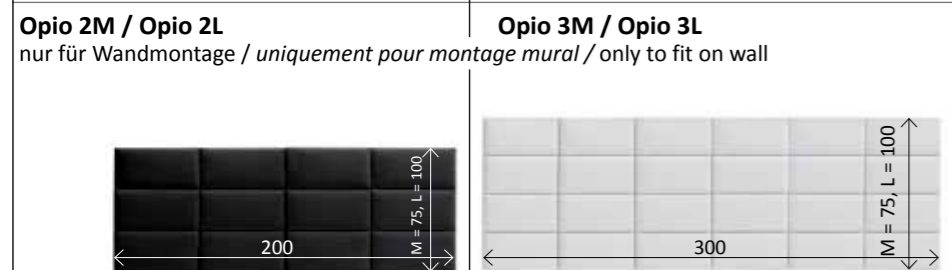

Opio 2M = 200 x 75 x 6 cm
Opio 3M = 300 x 75 x 6 cm
Opio 2L = 200 x 100 x 6 cm
Opio 3L = 300 x 100 x 6 cm