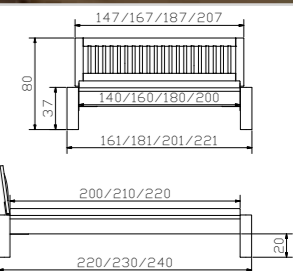

**Seda
Banc**

Ablagetisch/Bank
Kissen Kunstleder
white 301
Herrendiener
Ablagetisch/Hocker
Nachttisch
Bettkasten
Kopfteil
Buche schoko

**Silvio-inox
Esto
Dupla
Conti
Stecca
4.84**

Table/banquette
Coussin cuir synthétique
white 301
Valet
Table/tabouret
Table de nuit
Coffre à literie
Tête de lit
Hêtre teinté chocolat

Table/Bench
Cushion synthetic leather
white 301
Dressboy
Table/stool
Bedside table
Bedding box
Head of bed
Beech chocolate coloured

Dimension/cm
120/35/38
119/34/6

46/28/103
45/35/38
48/40/35
120/89/18
140, 160, 180, 200

Cube Rahmen
Buche schoko
Breiten
Längen

Curiano Füße
Buche schoko
Höhen

Cube cadre
Hêtre teinté chocolat
Largeurs
Longueurs

Curiano pieds
Hêtre teinté chocolat
Hauteurs

Cube frame
Beech chocolate coloured
Widths
Lengths

Curiano feet
Beech chocolate coloured
Heights

Dimension/cm
140, 160, 180, 200
200, 210, 220

20(37), 25(42), 30(47)