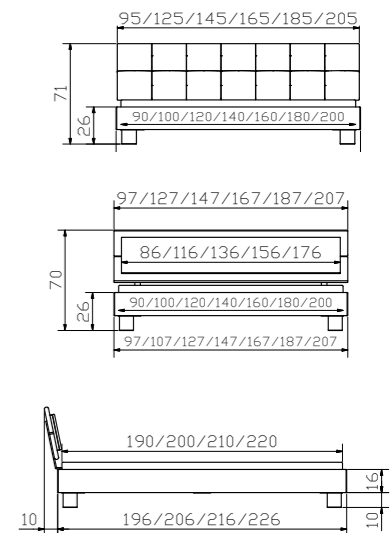

Ivio Füße	Ivio pieds	Ivio feet	Dimension/cm
Buche weiss	Hêtre teinté blanc	Beech white coloured	10
Höhe	Hauteur	Height	
Ronna Kopfteil	Ronna tête de lit	Ronna head of bed	90/100, 120, 140, 160, 180, 200
Kunstleder rubin 314	Cuir synthétique rubin 314	Synthetic leather rubin 314	
Duetto + Arona	Duetto + Arona	Duetto + Arona	90/100, 120, 140, 160, 180/200
Kopfteil Buche weiss + Kissen Kunstleder rubin 314	Tête de lit hêtre teinté blanc + coussin cuir synthétique rubin 314	Head of bed beech white coloured + cushion synthetic leather rubin 314	
Mona Nachttisch	Mona table de nuit	Mona bedside table	48/40/26
Buche weiss	Hêtre teinté blanc	Beech white coloured