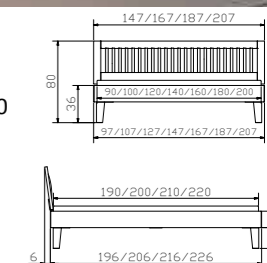

**Lovara
Dupla**

Kommode
Nachttisch

Buche weiss

Commode
Table de nuit

Hêtre teinté blanc

Chest of drawers
Bedside table

Beech white coloured

Dimension/cm
90/40/75
48/40/35

Classic 16 Rahmen
Buche weiss
Breiten
Längen

Cima Füße
Buche weiss
Höhen

Stecca Kopfteil
Buche weiss

Classic 16 cadre
Hêtre teinté blanc
Largeurs
Longueurs

Cima pieds
Hêtre teinté blanc
Hauteurs

Stecca tête de lit
Hêtre teinté blanc

Classic 16 frame
Beech white coloured
Widths
Lengths

Cima feet
Beech white coloured
Heights

Stecca head of bed
Beech white coloured

Dimension/cm

90, 100, 120, 140, 160, 180, 200
190, 200, 210, 220

20, 25

140, 160, 180, 200