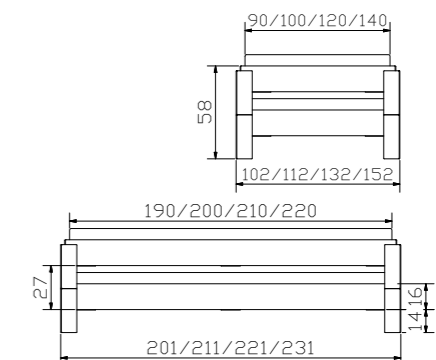

Classic 16 Rahmen
Buche weiss
Breiten
Längen

Classic 16 cadre
Hêtre teinté blanc
Largeurs
Longueurs

Classic 16 frame
Beech white coloured
Widths
Lengths

Dimension/cm
90, 100, 120, 140, 160, 180, 200
190, 200, 210, 220

Amigo Füße
Buche weiss
Höhe

Amigo pieds
Hêtre teinté blanc
Hauteur

Amigo feet
Beech white coloured
Height

14

● **Unterbett: Freiraum für Lattenroste und Matratzen 26 cm**

Stapeln nur bis Breite 140 cm möglich.

● **Lit inférieur: espace libre pour sommiers et matelas 26 cm**

Ne peut être superposé que jusqu'à largeur 140 cm.

● **Underneath bed: free space for slats and mattresses 26 cm**

For stacking only until width 140 cm possible.

**stapelbar bis max. 140 cm!
superposable jusqu'à largeur max. 140 cm!
for stacking only until 140 cm!**