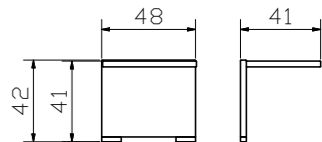

Etti + Setta

Die Kopf-/Fussbretter können sowohl kopf- wie fussseitig montiert werden. Alle Kopfteile siehe Seiten 4.08 - 4.11 sind nur am tiefen Kopf-/Fussbrett (42 cm) montierbar. Chaque pièce peut être montée soit à la tête soit au pied du lit. Toutes les têtes de lit voir page 4.08 - 4.11 sont uniquement compatibles avec les têtes-/pieds de lit bas (42 cm). The head-/footboards can be used at the head- as well as at the footend. All head of beds see pages 4.08 - 4.11 can only be assembled to the low head-/footboards (42 cm).

Tablo Nachttisch passend zu Etti Kopf-/Fussbrett tief oder zu Setta Kopfbrett tief.
Table de nuit adaptable à la tête et au pied de lit Etti bas ou à la tête de lit Setta bas.
Bedside table adaptable to head-/footboard Etti low and to headboard Setta low.