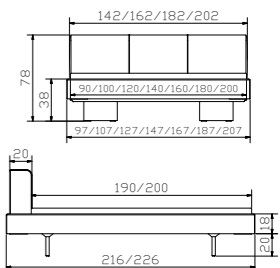

Meta-inox
Silvio-inox
Conti

Nachttisch
Herrendiener
Bettkasten

Kernbuche natur, geölt

Table de nuit
Valet
Coffre à literie

Hêtre coeur rouge naturel
huilé

Bedside table
Dressboy
Bedding box

Heart beech natural oiled

Dimension/cm
52/38/39
45/28/107
120/89/18

Premium 18 Rahmen
Breiten
Längen

Vilo Füße
Höhe

Ceneri Kopfteil
hat Einfluss auf Bettlänge
siehe Seite 4.10
Grizzly mokka 351

Premium 18 cadre
Largeurs
Longueurs

Vilo pieds
Hauteur

Ceneri tête de lit a un impact
sur la longueur du lit
voir page 4.10
Grizzly mokka 351

Premium 18 frame
Widths
Lengths

Vilo feet
Height

Ceneri head of bed
affects the length of bed
wee page 4.10
Grizzly mokka 351

Dimension/cm
90, 100, 120, 140, 160, 180, 200
190 (210), 200 (220)
90, 100, 120, 140, 160, 180, 200
20
140, 160, 180, 200