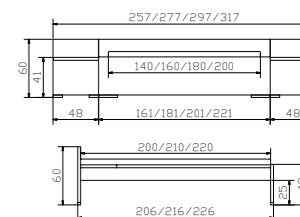

Dimension/cm

200, 210, 220

140, 160, 180, 200