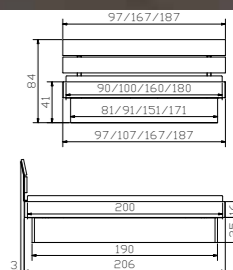

Dimension/cm

90, 100, 160, 180
200

90, 100, 160, 180

200

25

90/100, 160, 180

Classic 16 Rahmen
Buche schoko
Breiten
Längen
Alle Woodline-Farben möglich

Litto + Suny Kopfteil Buche schoko + Kissen Kunstleder white 301