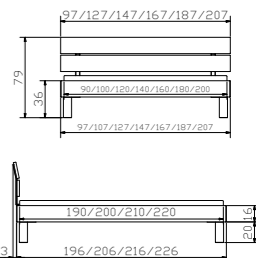

Seda
Banc

Ablagetisch/Bank
Kissen
Kunstleder black 312
Nachtisch

Dupla

Buche natur

Table/banquette
Coussin
Cuir synthétique black 312
Table de nuit

Hêtre naturel

Table/bench
Cushion
Synthetic leather black 312
Bedside table

Natural beech

Dimension/cm
120/35/38
119/34/6
48/40/35

Classic 16 Rahmen
Buche natur
Breiten
Längen

Cantu Füße
Buche natur
Höhen

Duo Kopfteil
Buche natur

Classic 16 cadre
Hêtre naturel
Largeurs
Longueurs

Cantu pieds
Hêtre naturel
Hauteurs

Duo tête de lit
Hêtre naturel

Classic 16 frame
Natural beech
Widths
Lengths

Cantu feet
Natural beech
Heights

Duo head ob bed
Natural beech

Dimension/cm
90, 100, 120, 140, 160, 180, 200
190, 200, 210, 220

90/100, 120, 140, 160, 180, 200