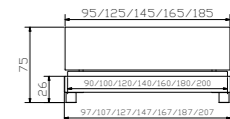

**Mido
Lecco**

Nachttisch
Kopfteil
Mesh choco 362/Kunst-
leder Geflechtimitation

Buche schoko

Table de nuit
Tête de lit
Mesh choco 362/cuir syn-
thétique imitation treillis

Hêtre teinté chocolat

Bedside table
Head of bed
Mesh choco 362/imitation
synthetic leather meshwork

Beech chocolate coloured

Dimension/cm
40/35
90/100, 120, 140, 160, 180/200

Classic 16 Rahmen
Buche schoko
Breiten
Längen

Ivivo Füße
Buche schoko
Höhe

Classic 16 cadre
Hêtre teinté chocolat
Largeurs
Longueurs

Ivivo pieds
Hêtre teinté chocolat
Hauteur

Classic 16 frame
Beech chocolate coloured
Widths
Lengths

Ivivo feet
Beech chocolate coloured
Height

Dimension/cm
90, 100, 120, 140, 160, 180, 200
190, 200, 210, 220

10