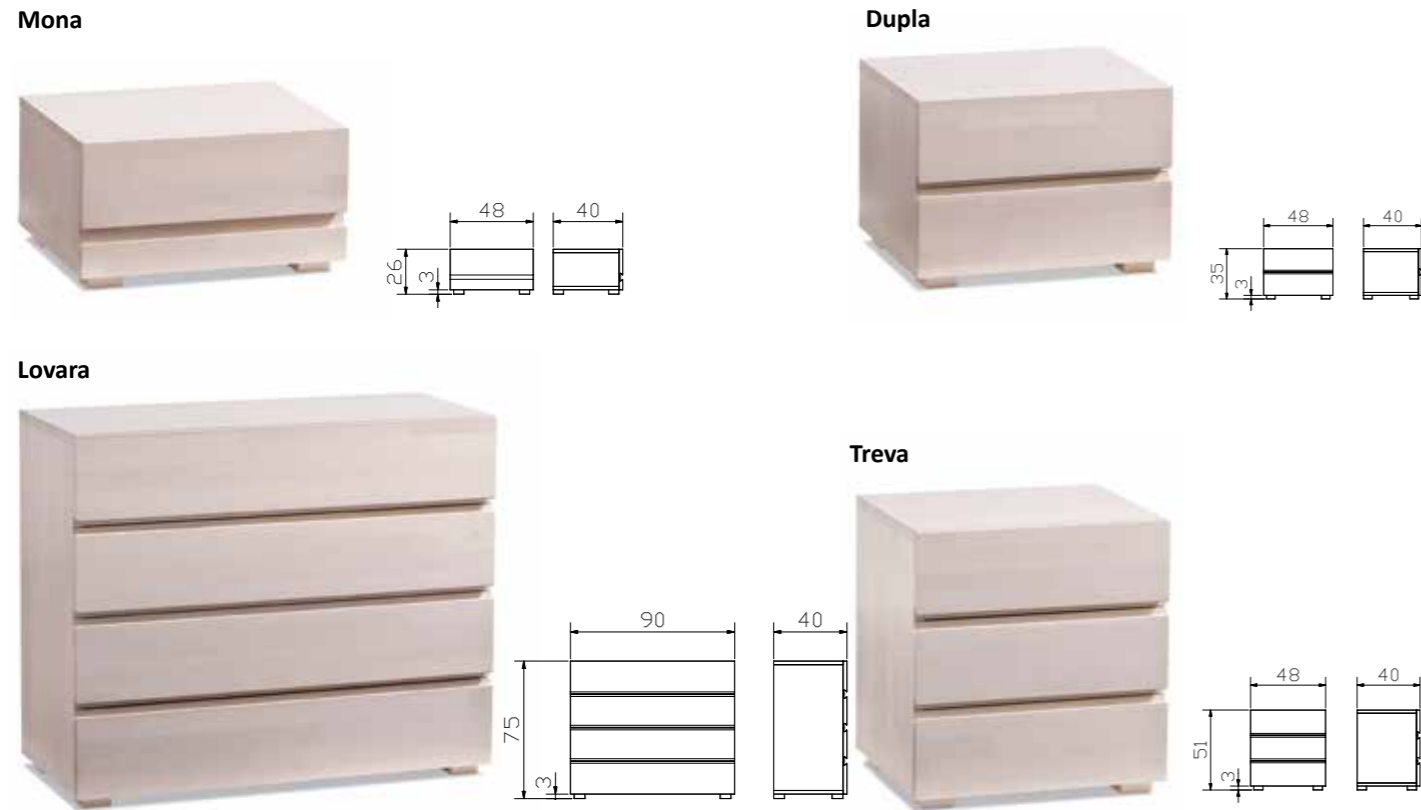

Split L Einsatz/insert

Nachttische/*tables de nuit*/bedside tables Kommoden/*commodes*/chest of drawers