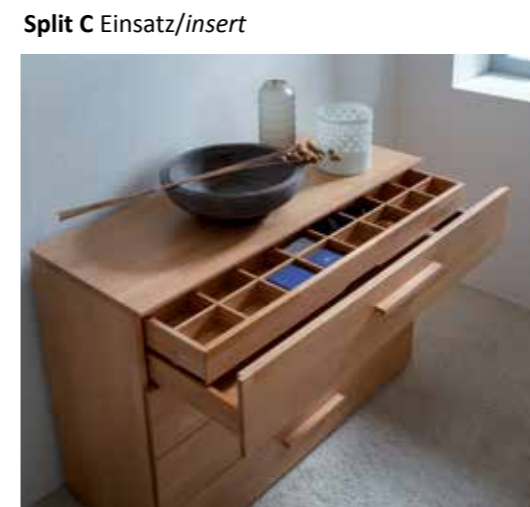

Nachttische/*tables de nuit*/bedside tables Kommoden/*commodes*/chest of drawers

Nachttische/*tables de nuit*/bedside tables Kommoden/*commodes*/chest of drawers

Covaro, Carvo und Voro standardmässig mit Holzgriffen, optional **Covo** Griffe in alu, chrom oder inox.
Covaro, Carvo et Voro standard avec poignées en bois, en option **Covo** poignées en alu, chrome ou inox.
Covaro, Carvo and Voro with wooden handles standard, optional **Covo** handles in alu, chrome or inox.

Glasplatten/*plateaux en verre*/glassplates:

Ausführungen/exécutions/executions

06	07	08	09	80	81	92
Buche natur <i>Hêtre naturel</i> Natural beech	Buche schoko <i>Hêtre teinté chocolat</i> Beech chocolate coloured	Buche kirschbaumfarbig <i>Hêtre teinté merisier</i> Beech cherry coloured	Buche weiss <i>Hêtre teinté blanc</i> Beech white coloured	Kernbuche natur geölt <i>Hêtre coeur rouge naturel huilé</i> Heart beech natural oiled	Buche walnuss geölt <i>Hêtre teinté noyer huilé</i> Beech walnut oiled	Kernesche natur <i>Frêne coeur noir naturel</i> Heart ash natural

Für unsere Nachttische und Kommoden verwenden wir ausschliesslich den gedämpften Selbstenzug Blumotion von BLUM.
Pour nos tables de nuit et commodes nous utilisons exclusivement les tiroirs avec système d'amortissement Blumotion de BLUM.
For our bedside tables and chest of drawers we utilize exclusively the silent and soft self closing drawer runner Blumotion of BLUM.