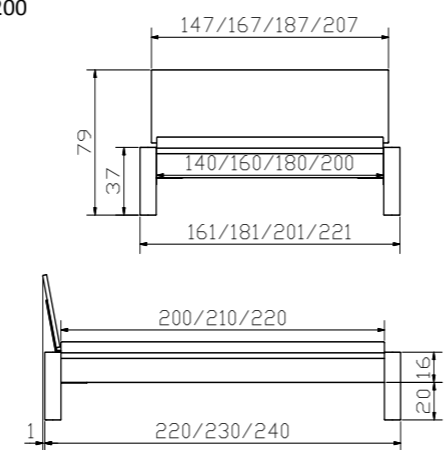

Cube Rahmen Kernbuche natur geölt Breiten Längen	Cube cadre Hêtre coeur rouge nat. huilé Largeurs Longueurs	Cube frame Heart beech natural oiled Widths Lengths	Dimension/cm 140, 160, 180, 200 200, 210, 220
Ciliano Füße Kernbuche natur geölt Höhen	Ciliano pieds Hêtre coeur rouge nat. huilé Hauteurs	Ciliano feet Heart beech natural oiled Heights	20(37), 25(42), 30(47)
Varus Kopfteil Kernbuche natur geölt Option: Varo Kissen-Set zu Varus siehe Seite 4.89	Varus tête de lit Hêtre coeur rouge nat. huilé Option: Varo set de coussins voir page 4.89	Varus headboard Heart beech natural oiled Option: Varo set of cushions see page 4.89	140, 160, 180, 200
Seda Ablagetisch/Bank Kernbuche natur geölt	Seda table/banquette Hêtre coeur rouge nat. huilé	Seda table/bench Heart beech natural oiled	120/35/38
Silvio-inox Herrendiener Kernbuche natur geölt/ inox	Silvio-inox valet Hêtre coeur rouge nat. huilé/inox	Silvio-inox dressboy Heart beech natural oiled/ inox	46/28/103
Dupla Nachttisch Kernbuche natur geölt	Dupla table de nuit Hêtre coeur rouge nat. huilé	Dupla bedside table Heart beech natural oiled	48/40/35