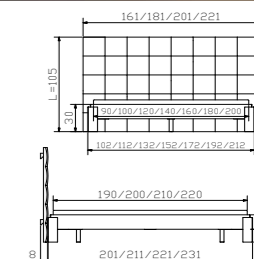

Covaro + Covo

Kommode + Griffe alu

Commode + poignées alu

Chest of drawers + handles alu

Dimension/cm
120/49/90

Voro + Covo

Nachttisch + Griffe alu

Table de nuit + poignées alu

Bedside table + handles alu

60/49/38

Silvio-alu

Herrendiener

Valet

Dressboy

46/28/103

4.66

Buche schoko

Hêtre teinté chocolat

Beech chocolate coloured

Classic 16 Rahmen
Buche schoko
Breiten
Längen

Amigo Füße
Buche schoko
Höhe

Sogno L Wandpaneel
Kunstleder beige 303

Classic 16 cadre
Hêtre teinté chocolat
Largeurs
Longueurs

Amigo pieds
Hêtre teinté chocolat
Hauteur

Sogno L panneau mural
Cuir synthétique beige 303

Classic 16 frame
Beech chocolate coloured
Widths
Lengths

Amigo feet
Beech chocolate coloured
Height

Sogno L wall panel
Synth. leather beige 303

Dimension/cm

90, 100, 120, 140, 160, 180, 200
190, 200, 210, 220

14

161, 181, 201, 221