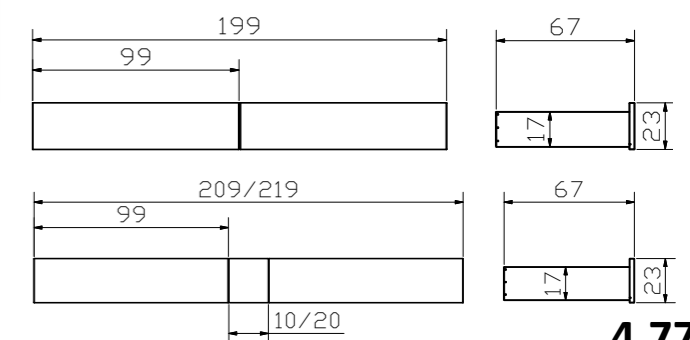

Tablo Nachttisch passend zu Etti Kopf-/Fussbrett tief oder zu Setta Kopfbrett tief.
Table de nuit adaptable à la tête et au pied de lit Etti bas ou à la tête de lit Setta bas.
Bedside table adaptable to head-/footboard Etti low and to headboard Setta low.

Verso Nachttisch passend zu Setta Kopfbrett hoch.
Table de nuit adaptable aux têtes de lit Setta haut.
Bedside table adaptable to headboard Setta high.

Gamo L + R Nachttische passend zu Berga Kopf-/Fussbrett.
Tables de nuit adaptable aux têtes-pieds de lit Berga.
Bedside tables adaptable to head-footboard Berga.

Gamo L/G

Gamo R/D

L/G

Option:

Blenden + Timo Bettkasten 2er Set oder 4er -Set, links und rechts montierbar. Bettkasten mit gedämpften Selbsteinzug Blumotion von BLUM.

Panneaux + Timo set de 2 ou set de 4 coffres à literie, montage à gauche et à droite. Coffre à literie avec système d'amortissement Blumotion de BLUM.

Panels + Timo set of 2 or 4 bedding boxes, mountable left or right. Bedding box with soft closing runner Blumotion of BLUM.