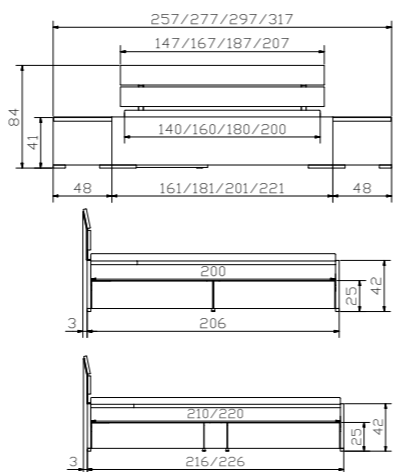

Varus + Suny Kopfteil Kernbuche natur geölt + Kissen 2-er Set Echtleder graphit 503	Varus + Suny Tête de lit hêtre coeur rouge nat. huilé + set de 2 coussins cuir véritable graphit 503	Varus + Suny head of bed heart beech natural oiled + set of 2 cushions real leather graphit 503	Dimension/cm
Swan-alu Lampen (2er Set) 12V DC, 15 LED warm	Swan-alu Lampes (set de 2) 12V DC, 15 LED warm	Swan-alu Lamps (set of 2) 12V DC, 15 LED warm	140, 160, 180, 200
Ronna Kopfteil Kunstleder black 312	Ronna tête de lit Cuir synthétique black 312	Ronna head of bed Synthetic leather black 312	140, 160, 180, 200
Tulip-alu Lampen (2er Set) 12V DC, 1 Power LED	Tulip-alu lamps (set de 2) 12V DC, 1 Power LED	Tulip-alu lamps (set of 2) 12V DC, 1 Power LED	48/41/42
Tablo Nachttisch Kernbuche natur geölt	Tablo table de nuit Hêtre coeur rouge nat. huilé	Tablo bedside table Heart beech natural oiled	für Bettbreiten/<i>pour largeurs</i>/for widths 140 160 180 200
Option: Blenden + Timo Bettka- sten 2er Set oder 4er -Set, links und rechts mon- tierbar. Bettkasten mit gedämpftem Selbsteinzug Blumotion von BLUM.	Option: Panneaux + Timo set de 2 ou set de 4 coffres à literie, montage à gauche et à droite. Tiroirs avec système d'amortissement Blumotion de BLUM.	Option: Panels + Timo set of 2 or 4 bedding boxes, mounta- ble left or right. Drawers with soft closing runner Blumotion of BLUM.