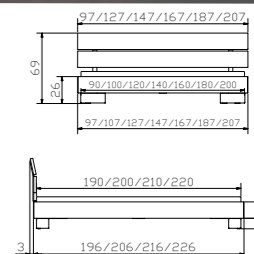

Lovara
Silvio-inox
Mona
Duo

Kommode
Herrendiener / inox
Nachttisch
Kopfteil

Buche weiss

Commode
Valet / inox
Table de nuit
Tête de lit

Hêtre teinté blanc

Chest of drawers
Dressboy / inox
Bedside table
Head of bed

Beech white coloured

Dimension/cm

90/40/75
46/28/103
48/40/26
90/100, 120, 140, 160, 180, 200

Classic 16 Rahmen

Buche weiss
Breiten
Längen

Reca-inox Füsse
Höhe

Classic 16 cadre

Hêtre teinté blanc
Largeurs
Longueurs

Reca-inox pieds
Hauteur

Classic 16 frame

Beech white coloured
Widths
Lengths

Reca-inox feet
Height

Dimension/cm

90, 100, 120, 140, 160, 180, 200
190, 200, 210, 220

10