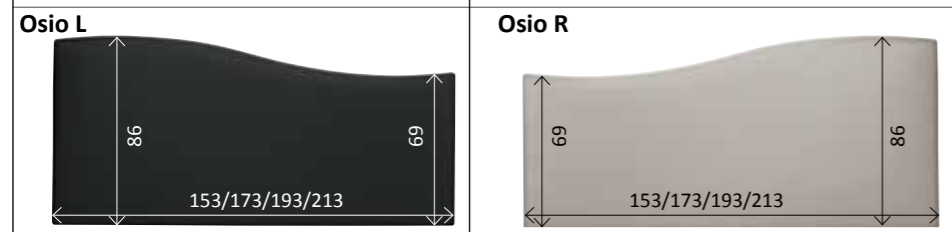

Wandpaneele/panneaux muraux/wall panels

Abia 2 = 204 x 73 x 2,1 cm
Abia 3 = 306 x 73 x 2,1 cm

schwarz, noir, black weiss, blanc, white satiniert, satiné, satinated

Abia = Glas auf Spanplatte (nicht transparent), nur für Wandmontage.
Abia = verre sur panneaux en bois reconstitué (non transparent), uniquement pour montage mural.
Abia = glass on chipboard (not transparent), only to fit on wall.

Saia/Allio = 153 x 86 x 3,5 cm
Saia/Allio = 173 x 86 x 3,5 cm
Saia/Allio = 193 x 86 x 3,5 cm
Saia/Allio = 213 x 86 x 3,5 cm

Osio L/R = 153 x 86/69 x 3,5 cm
Osio L/R = 173 x 86/69 x 3,5 cm
Osio L/R = 193 x 86/69 x 3,5 cm
Osio L/R = 213 x 86/69 x 3,5 cm