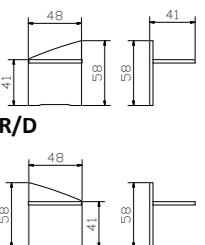

Cube Bettrahmen/cadre de lit/bedframe

Breiten/Largeurs/Widths 140, 160, 180, 200
Längen/Longueurs/Lengths = 200, 210 + 220 cm

Buche massiv, stabverleimt/Rahmenstärke 3 cm
Hêtre massif, panneaux lamellés-collés/épaisseur du cadre 3 cm
Solid wood, laminated blockboard/thickness of frame 3 cm

Cube Füsse/pieds/feet

Ciliano = 10 x 10 cm	Höhen/hauteurs/heights
	<table border="1"> <tr> <td>20</td> <td>25</td> <td>30</td> </tr> <tr> <td></td> <td></td> <td></td> </tr> </table>
Curiano = 10 x 10 cm	Höhen/hauteurs/heights
	<table border="1"> <tr> <td>20</td> <td>25</td> <td>30</td> </tr> <tr> <td></td> <td></td> <td></td> </tr> </table>
Quadro = 15 x 15 cm	Höhen/hauteurs/heights
	<table border="1"> <tr> <td>10</td> </tr> <tr> <td></td> </tr> </table>

Alle Kopfteile und Wandpaneele siehe Seite 4.08 - 4.12.
Toutes les têtes de lit et panneaux muraux voir pages 4.08 - 4.12.
All headboards and wallpanels see pages 4.08 - 4.12.

Ausführungen/exécutions/executions

07 Buche schoko Hêtre teinté chocolat Beech chocolate coloured	09 Buche weiss Hêtre teinté blanc Beech white coloured	80 Kernbuche natur geölt Hêtre coeur rouge naturel huilé Heart beech natural oiled	81 Buche walnuss geölt Hêtre teinté noyer huilé Beech walnut oiled

Bettseiten/longpans/bedsides

Längen/Longueurs/Lengths = 200, 210 + 220 cm

Etti Kopf-/Fussbrett (2 x tief) / tête-/pied de lit (2 x bas) / head-/footboard (2 x low)

Setta Kopf-/Fussbrett (1 x hoch, 1 x tief) / tête-/pied de lit (1 x haut/1 x bas) / head-/footboard (1 x high, 1 x low)

Berga Kopf-/Fussbrett (1 x hoch, 1 x tief) / tête-/pied de lit (1 x haut/1 x bas) / head-/footboard (1 x high, 1 x low)

Breiten/Largeurs/Widths 140, 160, 180, 200

Timo Bettkasten zu Etti, Setta und Berga
Timo coffre à literie pour Etti, Setta et Berga
Timo bedding box to Etti, Setta and Berga

Ausführung/exécution/execution

	Kernbuche natur geölt Hêtre coeur rouge naturel huilé Heart beech natural oiled

Cube

Abbildungen siehe Seite 4.78 - 4.93
Photos voir pages 4.78 - 4.93
Photos see pages 4.78 - 4.93

Etti + Setta