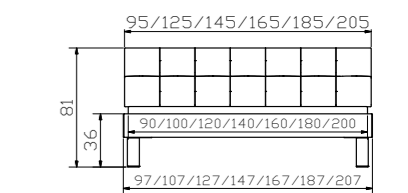

Ronna tête de lit
Linen taupe 341

Mico-inox feet
Heights

Duetto + Arona
Head of bed heart ash
natural + cushion
Linen taupe 341

Ronna head of bed
Linen taupe 341

Dimension/cm
20, 25, 30

90/100, 120, 140, 160, 180/200