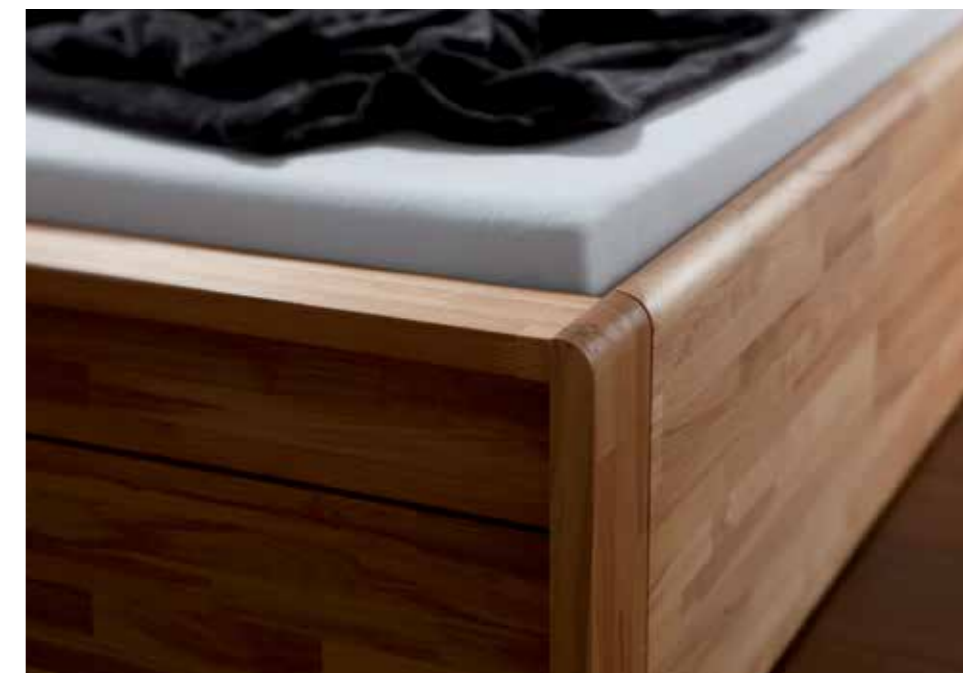

▲ Foto = Länge/longueur/length 220 cm

Cube Bettseiten Kernbuche natur geölt Längen	Cube longpans Hêtre cœur rouge nat. huilé Longueurs	Cube bedsidés Heart beech natural oiled Lengths	Dimension/cm
			200, 210, 220
Berga Kopf-/Fussbrett Kernbuche natur geölt Breiten	Berga Tête-/pied de lit Hêtre cœur rouge nat. huilé Largeurs	Berga Head-/footboard Heart beech natural oiled Widths	140, 160, 180, 200
Option: Blenden + Timo Bettkasten 2er Set oder 4er -Set, links und rechts montierbar. Bettkasten mit gedämpftem Selbsteinzug Blumotion von BLUM.	Option: Panneaux + Timo set de 2 ou set de 4 coffres à literie, montage à gauche et à droite. Coffre à literie avec système d'amortissement Blumotion de BLUM.	Option: Panels + Timo set of 2 or 4 bedding boxes, mountable left or right. Bedding box with soft closing runner Blumotion of BLUM.	für Bettbreiten/<i>pour largeurs</i>/for widths 140 160 180 200
Gamo L + R Nachttisch Kernbuche natur geölt	Gamo G + D table de nuit Hêtre cœur rouge nat. huilé	Gamo L + R bedside table Heart beech natural oiled	48/41/58
Tulip-alu Lampen (2er Set) 12V DC, 1 Power LED	Tulip-alu Lampes (set de 2) 12V DC, 1 Power LED	Tulip-alu Lamps (set of 2) 12V DC, 1 Power LED	
Carvo Kommode Kernbuche natur geölt	Carvo commode Hêtre cœur rouge nat. huilé	Carvo chest of drawers Heart beech natural oiled	120/49/47