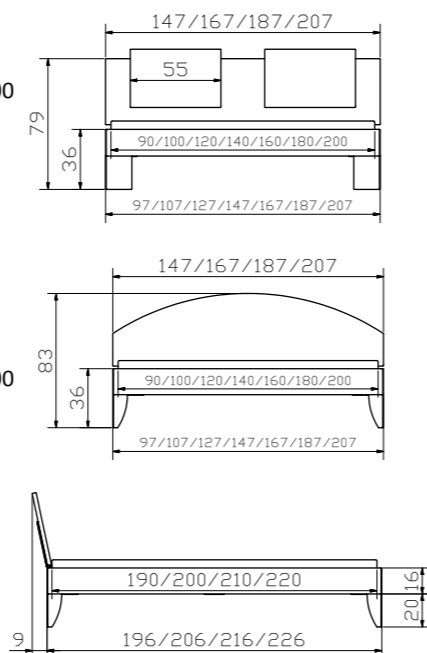

Acro Kopfteil
Kernesche natur

Acro tête de lit
Frêne coeur noir naturel

Acro head of bed
Heart ash natural

Dimension/cm
45/35/38

140, 160, 180, 200

55/6/40

140, 160, 180, 200

Classic 16 Rahmen
Kernesche natur
Breiten
Längen