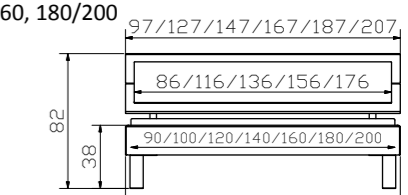

Ronna tête de lit
Linen taupe 341

Mico-inox feet
Heights

Duetto + Arona
Head of bed heart ash
natural + cushion
Linen taupe 341

Ronna head of bed
Linen taupe 341

Dimension/cm
20, 25, 30

90/100, 120, 140, 160, 180/200