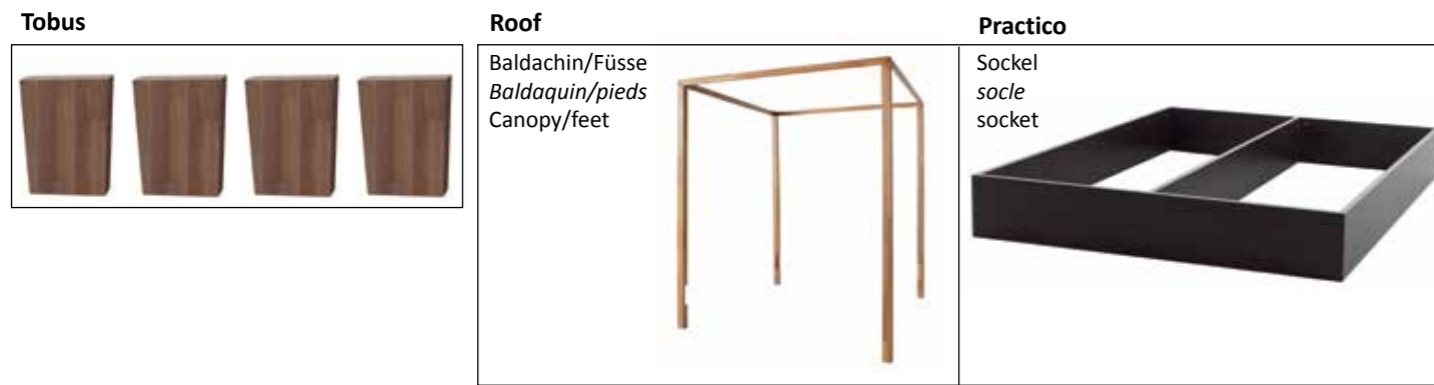

Practico + Premium 18

Füsse/pieds/feet

Holz/bois/wood

Metall/métal/metal

alu = Metall alufarbig / Métal teinté alu / Metal alucoloured

chrom = Metall verchromt / Métal chromé / Metal chrome

inox = Edelstahl gebürstet / Acier inoxydable brossé / Stainless steel brushed