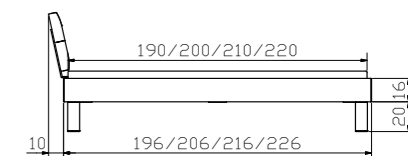

Ronna tête de lit
Linen taupe 341

Mico-inox feet
Heights

Duetto + Arona
Head of bed heart ash
natural + cushion
Linen taupe 341

Ronna head of bed
Linen taupe 341

Dimension/cm
20, 25, 30

90/100, 120, 140, 160, 180/200