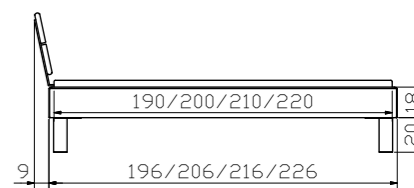

Voro bedside table
Beech walnut oiled
Option:
Covo handles set of 2
Inox

Dimension/cm
90/100, 120, 140, 160, 180/200

60/49/38

Meta-inox
Carvo + Covo

Nachttisch
Kommode + Griffe inox

Buche schoko

Table de nuit
Commode + poignées
inox