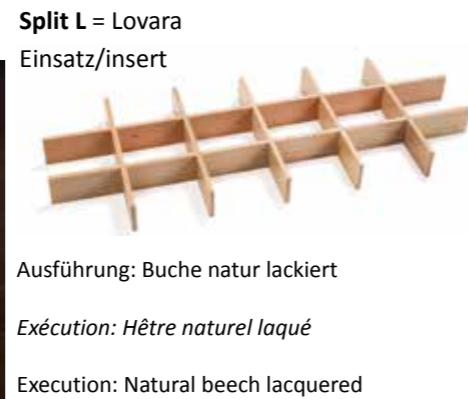

Narben, Farb- und Strukturunterschiede sowie Faltenbildung sind Natureigenschaften von echtem Leder.
Leder enthält nichttextile Teile tierischen Ursprungs.

Les cicatrices, les différences de teinte et de structure ainsi que la formation de plis sont des marques naturelles du cuir véritable.
Le cuir contient des éléments non textiles d'origine animale.

Any marks, differences of colour or structure or wrinkle formations are natural properties of real leather.
Leather includes non-textile parts of animal origin.

Nachttische/*tables de nuit*/bedside tables Kommoden/*commodes*/chest of drawers

Nachttische/*tables de nuit*/bedside tables Kommoden/*commodes*/chest of drawers

Covaro, Carvo und Voro standardmässig mit Holzgriffen, optional **Covo** Griffe in alu, chrom oder inox.
Covaro, Carvo et Voro standard avec poignées en bois, en option **Covo** poignées en alu, chrome ou inox.
Covaro, Carvo and Voro with wooden handles standard, optional **Covo** handles in alu, chrome or inox.

Split L Einsatz/insert

Split C Einsatz/insert

Glasplatten/*plateaux en verre*/glassplates:

Ausführungen/exécutions/executions

06	07	08	09	80	81	92
Buche natur <i>Hêtre naturel</i> Natural beech	Buche schoko <i>Hêtre teinté chocolat</i> Beech chocolate coloured	Buche kirschbaumfarbig <i>Hêtre teinté merisier</i> Beech cherry coloured	Buche weiss <i>Hêtre teinté blanc</i> Beech white coloured	Kernbuche natur geölt <i>Hêtre coeur rouge naturel huilé</i> Heart beech natural oiled	Buche walnuss geölt <i>Hêtre teinté noyer huilé</i> Beech walnut oiled	Kernesche natur <i>Frêne coeur noir naturel</i> Heart ash natural