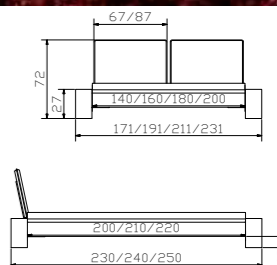

Cube

Lovara
Mona

Palma

Kommode
Nachttisch
Buche walnuss geölt
Kopfteil
Kunstleder white 301

Commode
Table de nuit
Hêtre teinté noyer huilé
Tête de lit cuir synthé-
tique white 301

Chest of drawers
Bedside table
Beech walnut oiled
Head of bed synthetic
leather white 301

Dimension/cm
90/40/75
48/40/26
140/160, 180/200

Cube Rahmen
Buche walnuss, geölt
Breiten
Längen

Quadro Füße 15 x 15
Buche walnuss, geölt
Höhe

Cube cadre
Hêtre teinté noyer huilé
Largeurs
Longueurs

Quadro pieds 15 x 15
Hêtre teinté noyer huilé
Hauteur

Cube frame
Beech walnut oiled
Widths
Lengths

Quadro feet 15 x 15
Beech walnut oiled
Height

Dimension/cm
140, 160, 180, 200
200, 210, 220

10(27)