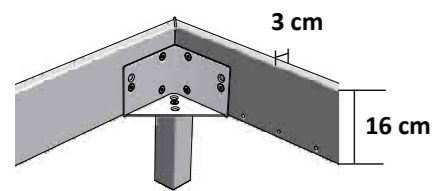

Wood - Line
massiv - massif - solid

Classic 16 *Bettrahmen/cadre de lit/bedframe*

Längen/Longueurs/Lengths = 190, 200, 210 + 220 cm

Buche oder Esche massiv, stabverleimt
Hêtre ou frêne massif, panneaux lamellés-collés
 Solid beech or ash, laminated blockboard

Premium 18 *Bettrahmen/cadre de lit/bedframe*

Längen/Longueurs/Lengths = 190, 200, 210 + 220 cm

Buche oder Esche massiv, stabverleimt
Hêtre ou frêne massif, panneaux lamellés-collés
 Solid beech or ash, laminated blockboard

Classic

Crosstraver
 Quertraverse
Traverse transversale
 Central cross bar

Crosstraver-Twin
 Quertraversen
Traverses transversales
 Central cross bars

Midtraver
 Längstraverse
Traverse centrale
 Central bar