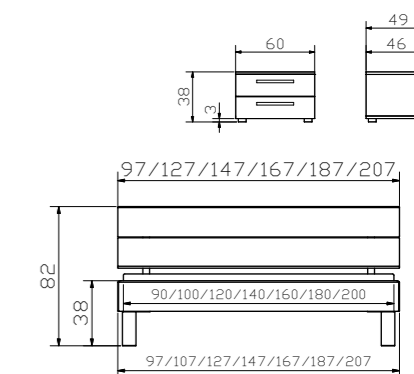

Voro bedside table
Beech walnut oiled
Option:
Covo handles set of 2
Inox

Dimension/cm
90/100, 120, 140, 160, 180/200

60/49/38

Meta-inox
Carvo + Covo

Nachttisch
Kommode + Griffe inox

Buche schoko

Table de nuit
Commode + poignées
inox