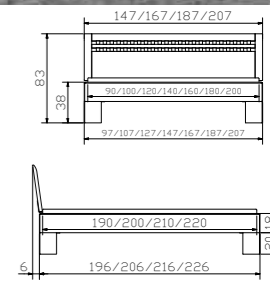

Carvo
Covaro
Voro

Tulip-alu

Kommode
Kommode
Nachttisch
Buche natur
Lampen (2er Set)
12 V DC, 1 Power LED

Commode
Commode
Table de nuit
Hêtre naturel
Lampes (set de 2)
12 V DC, 1 Power LED

Chest of drawers
Chest of drawers
Bedside table
Natural beech
Lamps (set of 2)
12 V DC, 1 Power LED

Dimension/cm
120/49/47
120/49/90
60/46/38

Premium 18 Rahmen
Buche natur
Breiten
Längen

Tida Füße
Buche natur
Höhe

Henry Kopfteil
Buche natur

Premium 18 cadre
Hêtre naturel
Largeurs
Longueurs

Tida pieds
Hêtre naturel
Hauteur

Henry tête de lit
Hêtre naturel

Premium 18 frame
Natural beech
Widths
Lengths

Tida feet
Natural beech
Height

Henry head of bed
Natural beech

Dimension/cm
90, 100, 120, 140, 160, 180, 200
190, 200, 210, 220

10

140, 160, 180, 200