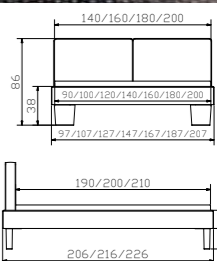

Treva
Covaro
Seda
Banc

Nachttisch
Kommode
Ablagetisch/Bank
Kissen
Linen offwhite 340

Buche walnuss geölt

Table de nuit
Commode
Table/banquette
coussin
Linen offwhite 340

Hêtre teinté noyer huilé

Bedside table
Chest of drawers
Table/bench
cushion
Linen offwhite 340

Beech walnut oiled

Dimension/cm
48/40/51
120/49/90
120/35/38
119/34/6

Premium 18 Rahmen
Breiten
Längen
Tobus Füße
Höhe
Buche walnuss geölt
Cena Kopfteil
hat Einfluss auf Bettlänge
siehe Seite 4.10
Linen offwhite 340

Premium 18 cadre
Largeurs
Longueurs
Tobus pieds
Hauteur
Hêtre teinté noyer huilé
Cena tête de lit a un impact sur la longueur du lit
voir page 4.10
Linen offwhite 340

Premium 18 frame
Widths
Lengths
Tobus feet
Height
Beech walnut oiled
Cena head of bed
affects the length of bed
see page 4.10
Linen offwhite 340

Dimension/cm
90, 100, 120, 140, 160, 180, 200
190 (200), 200 (210), 210 (220)

20

140, 160, 180, 200