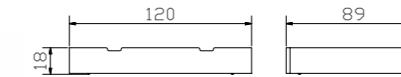

Accessoires / Accessories

Bettkasten/coffre à literie/bedding box

Conti

Voraussetzungen für Einsatz Box/Conti Bettkasten

Generell - Bettfusshöhe von mindestens 20 cm erforderlich.

Seitlich	- keine Crosstraver	Frontal	- nur bei 140 cm Breite
	- keine Midtraver		- keine Crosstraver-Twin
	- nur mit Crosstraver-Twin		- keine Midtraver
			- nur mit Crosstraver

Conti + Cover