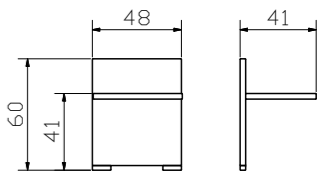

Verso Nachttisch passend zu Setta Kopfbrett hoch.
Table de nuit adaptable aux têtes de lit Setta haut.
Bedside table adaptable to headboard Setta high.

Gamo L + R Nachttische passend zu Berga Kopf-/Fussbrett.
Tables de nuit adaptable aux têtes-pieds de lit Berga.
Bedside tables adaptable to head-footboard Berga.

Gamo L/G

Gamo R/D

L/G