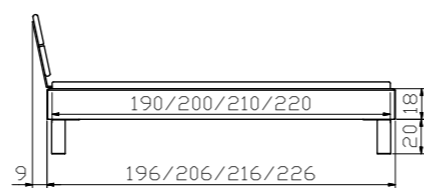

Premium 18 Rahmen Buche walnuss geölt Breiten Längen	Premium 18 cadre Hêtre teinté noyer huilé Largeurs Longueurs	Premium 18 frame Beech walnut oiled Widths Lengths
Cantu Füße Buche walnuss geölt Höhen	Cantu pieds Hêtre teinté noyer huilé Hauteurs	Cantu feet Beech walnut oiled Heights
Duetto Kopfteil Buche walnuss geölt	Duetto tête de lit Hêtre teinté noyer huilé	Duetto head of bed Beech walnut oiled
Voro Nachttisch Buche walnuss geölt Option: Covo Griffe 2er Set Inox	Voro table de nuit Hêtre teinté noyer huilé Option: Covo poignées set de 2 Inox	Voro bedside table Beech walnut oiled Option: Covo handles set of 2 Inox

Dimension/cm
90, 100, 120, 140, 160, 180, 200
190, 200, 210, 220

20, 25, 30

90/100, 120, 140, 160, 180/200

60/49/38