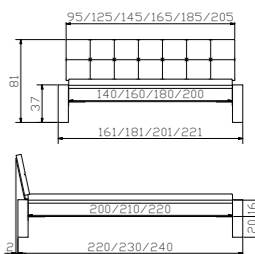

Dimension/cm

140, 160, 180, 200
200, 210, 220

20(37), 25(42), 30(47)

90/100, 120, 140, 160, 180, 200

4.80

4.81

Cube Rahmen
Buche weiss
Breiten
Längen

Cube cadre
Hêtre teinté blanc
Largeurs
Longueurs