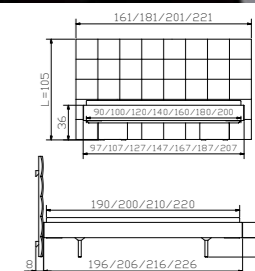

Lovara
Esto
Seda
Banc
Sogno L

Swan-alu

4.48

Kommode
Ablagetisch/Hocker
Ablagetisch/Bank
Kissen
Wandpaneel
Kunstleder white 301
Lampen (2er Set)
12V DC, 15 LED warm

Commode
Table/tabouret
Table/banquette
Coussin
Panneau mural
Cuir synthétique white 301
Lampes (set de 2)
12V DC, 15 LED warm

Chest of drawers
Table/stool
Table/bench
Cushion
Wall panel
Synthetic leather white 301
Lamps (set of 2)
12V DC, 15 LED warm

Dimension/cm
90/40/75
45/35/38
120/35/38
119/34/6
161, 181, 201, 221

Classic 16 Rahmen
Buche weiss
Breiten
Längen

Vilo Füße
Buche weiss
Höhe

Classic 16 cadre
Hêtre teinté blanc
Largeurs
Longueurs

Vilo pieds
Hêtre teinté blanc
Hauteur

Classic 16 frame
Beech white coloured
Widths
Lengths

Vilo feet
Beech white coloured
Height

Dimension/cm
90, 100, 120, 140, 160, 180, 200
190, 200, 210, 220

90, 100, 120, 140,
160, 180, 200
20

4.49