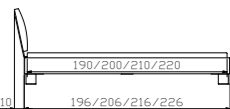

**Mido
Lecco**

Nachttisch
Kopfteil
Mesh choco 362/Kunst-
leder Geflechtimitation

Buche schoko

Table de nuit
Tête de lit
Mesh choco 362/cuir syn-
thétique imitation treillis

Hêtre teinté chocolat

Bedside table
Head of bed
Mesh choco 362/imitation
synthetic leather meshwork

Beech chocolate coloured

Dimension/cm
40/35
90/100, 120, 140, 160, 180/200

Classic 16 Rahmen
Buche schoko
Breiten
Längen

Ivivo Füße
Buche schoko
Höhe

Classic 16 cadre
Hêtre teinté chocolat
Largeurs
Longueurs

Ivivo pieds
Hêtre teinté chocolat
Hauteur

Classic 16 frame
Beech chocolate coloured
Widths
Lengths

Ivivo feet
Beech chocolate coloured
Height

Dimension/cm
90, 100, 120, 140, 160, 180, 200
190, 200, 210, 220

10