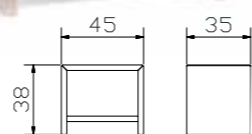

Glasplatten nicht verwendbar/
Les plateaux en verre ne sont pas appropriés/
Glassplates are not suitable

Esto