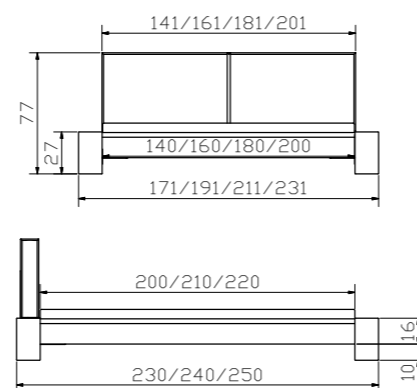

Dimension/cm

140, 160, 180, 200
200, 210, 220

Quadro Füße 15 x 15
Buche weiss
Höhe

Quadro pieds 15 x 15
Hêtre teinté blanc
Hauteur

Quadro feet 15 x 15
Beech white coloured
Height

10 (27)

Dormino Kopfteil
Linen taupe 341
nur in den Stoffen Linen und Serra erhältlich, die Ausführung ist lose gepolstert

Dormino tête de lit
Linen taupe 341
uniquement disponible dans les tissus Linen et Serra, rembourrée de manière lâche

Dormino head of bed
Linen taupe 341
is only available in fabrics Linen and Serra, loose upholstered

140, 160, 180, 200

Meta-alu Nachttisch
Buche weiss

Meta-alu table de nuit
Hêtre teinté blanc

Meta-alu bedside table
Beech white coloured

52/38/38

Seda Bank
Buche weiss

Seda banquette
Hêtre teinté blanc

Seda bench
Beech white coloured

120/38/35