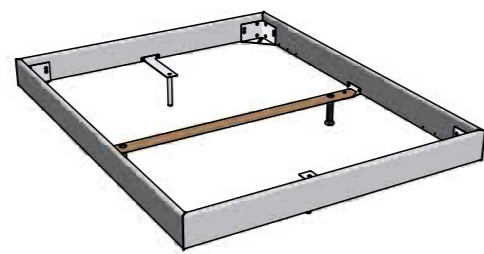

Wood - Line
massiv - massif - solid

Classic 16 *Bettrahmen/cadre de lit/bedframe*

Längen/Longueurs/Lengths = 190, 200, 210 + 220 cm

Buche oder Esche massiv, stabverleimt
Hêtre ou frêne massif, panneaux lamellés-collés
 Solid beech or ash, laminated blockboard

Premium 18 *Bettrahmen/cadre de lit/bedframe*

Längen/Longueurs/Lengths = 190, 200, 210 + 220 cm

Buche oder Esche massiv, stabverleimt
Hêtre ou frêne massif, panneaux lamellés-collés
 Solid beech or ash, laminated blockboard

Classic

Crosstraver
 Quertraverse
Traverse transversale
 Central cross bar

Crosstraver-Twin
 Quertraversen
Traverses transversales
 Central cross bars

Midtraver
 Längstraverse
Traverse centrale
 Central bar