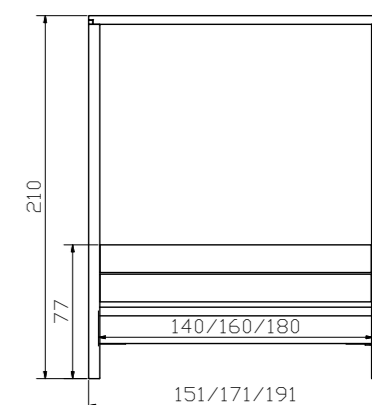

Option:

Two Kopfteil zu Roof
Buche weiss

Two + Suny
Kopfteil Kernbuche natur
geölt + Kissen (2er Set)
Kunstleder cabana 307

Roof

Buche schoko

Hêtre teinté chocolat

Beech chocolate
coloured

Option:

Two tête de lit pour Roof
hêtre teinté blanc

Two + Suny tête de lit
hêtre cœur rouge nat.
huilé + coussins (set de 2)
cuir synthétique
cabana 307

Buche weiss

Hêtre teinté blanc

Beech white
coloured

Option:

Two head of bed to Roof
beech white coloured

Two + Suny head of bed
heart beech natural oiled
+ cushions (set of 2)
synthetic leather cabana 307

Kernbuche natur
geölt

Hêtre cœur rouge
naturel huilé

Heart beech natural
oiled

Dimension/cm
140, 160, 180

140, 160, 180

55/6/40