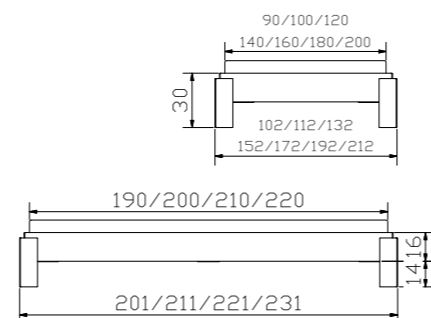

Lovara chest of drawers
Dupla bedside table
Seda table/bench
Heart beech natural oiled

90/40/75
48/40/35
120/35/38

Classic 16 Rahmen
Buche weiss
Breiten
Längen

Classic 16 cadre
Hêtre teinté blanc
Largeurs
Longueurs