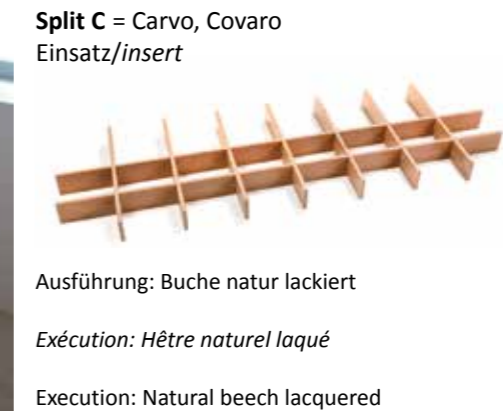

Narben, Farb- und Strukturunterschiede sowie Faltenbildung sind Natureigenschaften von echtem Leder.
Leder enthält nichttextile Teile tierischen Ursprungs.

Les cicatrices, les différences de teinte et de structure ainsi que la formation de plis sont des marques naturelles du cuir véritable.
Le cuir contient des éléments non textiles d'origine animale.

Any marks, differences of colour or structure or wrinkle formations are natural properties of real leather.
Leather includes non-textile parts of animal origin.

Nachttische/*tables de nuit*/bedside tables Kommoden/*commodes*/chest of drawers

Nachttische/*tables de nuit*/bedside tables Kommoden/*commodes*/chest of drawers

Covaro, Carvo und Voro standardmässig mit Holzgriffen, optional **Covo** Griffe in alu, chrom oder inox.
Covaro, Carvo et Voro standard avec poignées en bois, en option **Covo** poignées en alu, chrome ou inox.
Covaro, Carvo and Voro with wooden handles standard, optional **Covo** handles in alu, chrome or inox.

Split L Einsatz/insert

Split C Einsatz/insert

Glasplatten/*plateaux en verre*/glassplates:

Ausführungen/exécutions/executions

06	07	08	09	80	81	92
Buche natur <i>Hêtre naturel</i> Natural beech	Buche schoko <i>Hêtre teinté chocolat</i> Beech chocolate coloured	Buche kirschbaumfarbig <i>Hêtre teinté merisier</i> Beech cherry coloured	Buche weiss <i>Hêtre teinté blanc</i> Beech white coloured	Kernbuche natur geölt <i>Hêtre coeur rouge naturel huilé</i> Heart beech natural oiled	Buche walnuss geölt <i>Hêtre teinté noyer huilé</i> Beech walnut oiled	Kernesche natur <i>Frêne coeur noir naturel</i> Heart ash natural