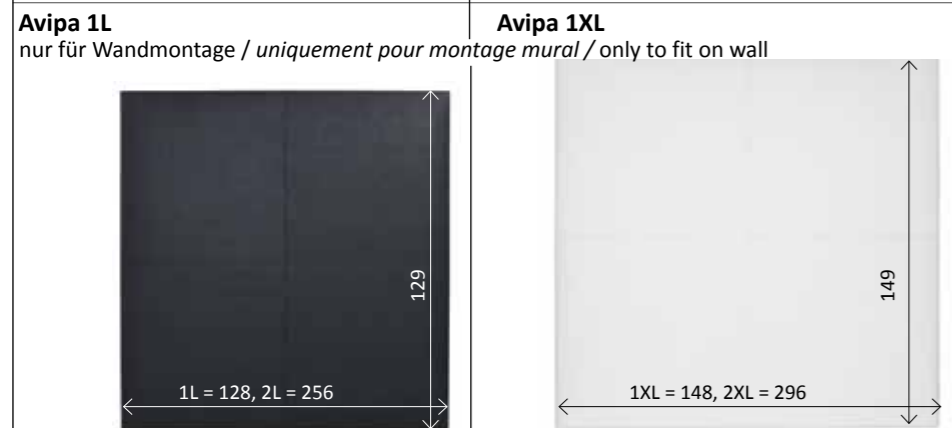

Avipa 1L = 128 x 129 x 6 cm
Avipa 2L = 256 x 129 x 6 cm

Avipa 1XL = 148 x 149 x 6 cm
Avipa 2XL = 296 x 149 x 6 cm

Panel-Hold

Option Panel-Hold: Beschlag für direkte Montage der Paneele am Bettrahmen (nicht für Abia, Avipa, Opio und Sogno XL).
Option Panel-Hold: Visserie pour montage direct des panneaux au cadre du lit (ne convient pas à Abia, Avipa, Opio et Sogno XL).
Option Panel-Hold: Fitting to assemble the panels directly to bedframe (not suitable for Abia, Avipa, Opio and Sogno XL).

Verfügbarkeit der Polsterteile siehe Katalog auf Seiten 6 - 8. Linen und Serra können chemisch gereinigt werden.
Die abgebildeten Farben können von den Original Farben und Strukturen abweichen.

Disponibilité des pièces rembourrées, voir catalogue pages 6 - 8. Nous conseillons un nettoyage à sec pour les matières Linen et Serra.
Les couleurs et les structures des illustrations peuvent être différentes de l'original.

Availability of upholstered parts see catalogue pages 6 - 8. The covers Linen and Serra can be dry cleaned.
The pictured colours can be different than the original colours and structures.