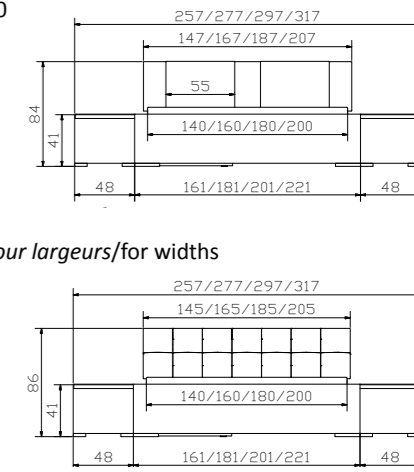

Varus + Suny Kopfteil Kernbuche natur geölt + Kissen 2-er Set Echtleder graphit 503	Varus + Suny Tête de lit hêtre coeur rouge nat. huilé + set de 2 coussins cuir véritable graphit 503	Varus + Suny head of bed heart beech natural oiled + set of 2 cushions real leather graphit 503	Dimension/cm
Swan-alu Lampen (2er Set) 12V DC, 15 LED warm	Swan-alu Lampes (set de 2) 12V DC, 15 LED warm	Swan-alu Lamps (set of 2) 12V DC, 15 LED warm	140, 160, 180, 200
Ronna Kopfteil Kunstleder black 312	Ronna tête de lit Cuir synthétique black 312	Ronna head of bed Synthetic leather black 312	140, 160, 180, 200
Tulip-alu Lampen (2er Set) 12V DC, 1 Power LED	Tulip-alu lamps (set de 2) 12V DC, 1 Power LED	Tulip-alu lamps (set of 2) 12V DC, 1 Power LED	48/41/42
Tablo Nachttisch Kernbuche natur geölt	Tablo table de nuit Hêtre coeur rouge nat. huilé	Tablo bedside table Heart beech natural oiled	für Bettbreiten/<i>pour largeurs</i>/for widths 140 160 180 200
Option: Blenden + Timo Bettka- sten 2er Set oder 4er -Set, links und rechts mon- tierbar. Bettkasten mit gedämpftem Selbsteinzug Blumotion von BLUM.	Option: Panneaux + Timo set de 2 ou set de 4 coffres à literie, montage à gauche et à droite. Tiroirs avec système d'amortissement Blumotion de BLUM.	Option: Panels + Timo set of 2 or 4 bedding boxes, mounta- ble left or right. Drawers with soft closing runner Blumotion of BLUM.