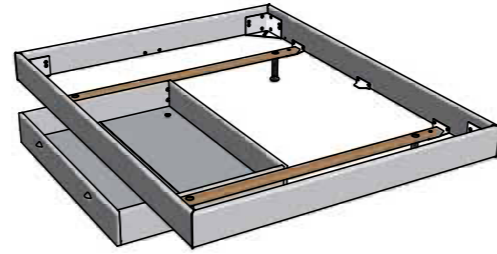

Wood - Line
massiv - massif - solid

Classic 16 *Bettrahmen/cadre de lit/bedframe*

Längen/Longueurs/Lengths = 190, 200, 210 + 220 cm

Buche oder Esche massiv, stabverleimt
Hêtre ou frêne massif, panneaux lamellés-collés
 Solid beech or ash, laminated blockboard

Premium 18 *Bettrahmen/cadre de lit/bedframe*

Längen/Longueurs/Lengths = 190, 200, 210 + 220 cm

Buche oder Esche massiv, stabverleimt
Hêtre ou frêne massif, panneaux lamellés-collés
 Solid beech or ash, laminated blockboard

Classic

Crosstraver
 Quertraverse
Traverse transversale
 Central cross bar

Crosstraver-Twin
 Quertraversen
Traverses transversales
 Central cross bars

Midtraver
 Längstraverse
Traverse centrale
 Central bar

Premium

Obere Kante gerundet
Bord supérieur arrondi
 Upper edge rounded

Empfehlung

Wir empfehlen beim Einsatz von preisgünstigen Lattenrosten oder hoher Gewichtsbelastung eine **Crosstraver** (Quertraverse). Für Betten ab 160 cm mit 2 Lattenrosten oder für den Motorrahmeneinbau eine **Midtraver** (Längstraverse). **Midtraver** ist mit den Füßen Airo, Cora und Vilo nicht einsetzbar. Bei Einsatz von Box/Conti siehe Seite 4.17.