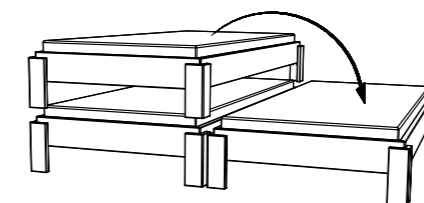

Classic 16 Rahmen
Buche weiss
Breiten
Längen

Classic 16 cadre
Hêtre teinté blanc
Largeurs
Longueurs

Classic 16 frame
Beech white coloured
Widths
Lengths

Dimension/cm
90, 100, 120, 140, 160, 180, 200
190, 200, 210, 220

Amigo Füße
Buche weiss
Höhe

Amigo pieds
Hêtre teinté blanc
Hauteur

Amigo feet
Beech white coloured
Height

14

● **Unterbett: Freiraum für Lattenroste und Matratzen 26 cm**

Stapeln nur bis Breite 140 cm möglich.

● **Lit inférieur: espace libre pour sommiers et matelas 26 cm**

Ne peut être superposé que jusqu'à largeur 140 cm.

● **Underneath bed: free space for slats and mattresses 26 cm**

For stacking only until width 140 cm possible.

**stapelbar bis max. 140 cm!
superposable jusqu'à largeur max. 140 cm!
for stacking only until 140 cm!**