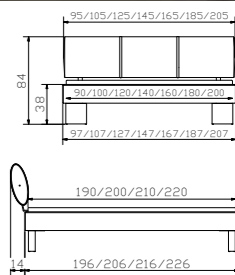

Meta-inox
Carvo + Covo

Nachttisch
Kommode + Griffe inox

Buche schoko

Table de nuit
Commode + poignées
inox

Hêtre teinté chocolat

Bedside table
Chest of drawers +
handles inox

Beech chocolate coloured

Dimension/cm
52/38/39
120/49/90

Premium 18 Rahmen
Buche schoko
Breiten
Längen

Quada-inox Füße
Höhe

Elipsa Kopfteil
Campos blanc 372

Premium 18 cadre
Hêtre teinté chocolat
Largeurs
Longueurs

Quada-inox pieds
Hauteur

Elipsa tête de lit
Campos blanc 372

Premium 18 frame
Beech chocolate coloured
Widths
Lengths

Quada-inox feet
Height

Elipsa head of bed
Campos blanc 372

Dimension/cm

90, 100, 120, 140, 160, 180, 200
190, 200, 210, 220

20

90/100, 120, 140, 160, 180, 200