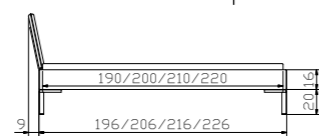

Classic 16 Rahmen
Kernesche natur
Breiten
Längen

Classic 16 cadre
Frêne coeur noir naturel
Largeurs
Longueurs

Classic 16 frame
Heart ash natural
Widths
Lengths

Dimension/cm
90, 100, 120, 140, 160, 180, 200
190, 200, 210, 220

Gina-inox Füße
Höhe

Gina-inox pieds
Hauteur

Gina-inox feet
Height

20

Palma Kopfteil
(2er Set)
Kunstleder white 301

Palma tête de lit
(set de 2)
Cuir synthétique white 301

Palma head of bed
(set of 2)
Synthetic leather white 301

140/160, 180/200

Onna-alu
Nachtisch
Hochglanz weiss

Onna-alu
table de nuit
Blanc brillant

Onna-alu
bedside table
White highgloss

50/40/39

Ombia-alu
Kommode
Hochglanz weiss

Ombia-alu
commode
Blanc brillant

Ombia-alu
chest of drawers
White highgloss

90/40/71