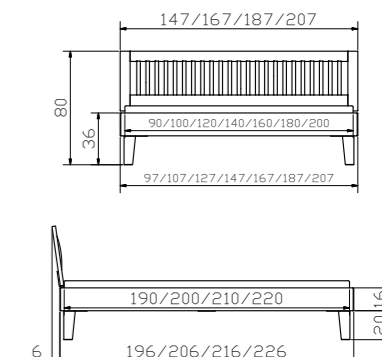

Dimension/cm

90, 100, 120, 140, 160, 180, 200
190, 200, 210, 220

20, 25

140, 160, 180, 200

46/28/103

90/40/75

48/40/35

Lovara
Silvio-inox
Mona + Na