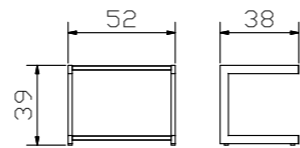

Accessoires / Accessories

Ablagetische/tables

Meta-alu, -chrom + -inox