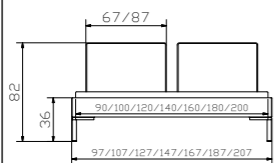

Classic 16 Rahmen
Kernesche natur
Breiten
Längen

Classic 16 cadre
Frêne coeur noir naturel
Largeurs
Longueurs

Classic 16 frame
Heart ash natural
Widths
Lengths

Dimension/cm
90, 100, 120, 140, 160, 180, 200
190, 200, 210, 220

Gina-inox Füße
Höhe

Gina-inox pieds
Hauteur

Gina-inox feet
Height

20

Palma Kopfteil
(2er Set)
Kunstleder white 301

Palma tête de lit
(set de 2)
Cuir synthétique white 301

Palma head of bed
(set of 2)
Synthetic leather white 301

140/160, 180/200

Onna-alu
Nachtisch
Hochglanz weiss

Onna-alu
table de nuit
Blanc brillant

Onna-alu
bedside table
White highgloss

50/40/39

Ombia-alu
Kommode
Hochglanz weiss

Ombia-alu
commode
Blanc brillant

Ombia-alu
chest of drawers
White highgloss

90/40/71