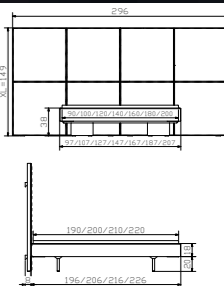

**Mido
Seda
Banc**

Nachttisch
Ablagetisch/Bank
Kissen
Campos blanc 372

Buche weiss

Table de nuit
Table/banquette
Coussin
Campos blanc 372

Hêtre teinté blanc

Bedside table
Table/bench
Cushion
Campos blanc 372

Beech white coloured

Dimension/cm
40/35
120/35/38
119/34/6

Premium 18 Rahmen
Buche weiss
Breiten
Längen

Vilo Füsse
Höhe

Avipa-2 XL Wandpaneel
Campos nero

Premium 18 cadre
Hêtre teinté blanc
Largeurs
Longueurs

Vilo pieds
Hauteur

Avipa-2 XL panneau mural
Campos nero

Premium 18 frame
Beech white coloured
Widths
Lengths

Vilo feet
Height

Avipa-2 XL wall panel
Campos nero

Dimension/cm

90, 100, 120, 140, 160, 180, 200
190, 200, 210, 220

90, 100, 120, 140, 160, 180, 200
20

296/8/149