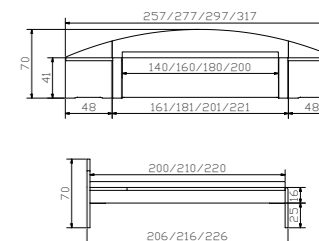

**Covaro
Silvio-alu
Gamo**

Kommode
Herrendiener
Nachttisch links + rechts

Kernbuche natur geölt

Commode
Valet
Table de nuit gauche +
droite

Hêtre coeur rouge nat. huilé

Chest of drawers
Dressboy
Bedside table left + right

Heart beech natural oiled

Dimension/cm
120/49/90
46/28/103
48/41/58

Cube Bettseiten
Kernbuche natur geölt
Längen

Berga
Kopf-/Fussbrett
Breiten

mit Bettkasten Timo siehe
Seite 4.92 - 4.93

Cube longpans
Hêtre coeur rouge nat. huilé
Longueurs

Berga
Tête/pied de lit
Largeurs

avec coffres à literie Timo
voir page 4.92 - 4.93

Cube bedsides
Heart beech natural oiled
Length

Berga
Head-/footboard
Widths

with bedding boxes Timo
see page 4.92 - 4.93

Dimension/cm
200, 210, 220

140, 160, 180, 200