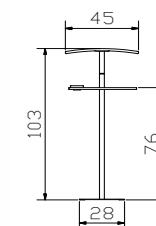

Herrendiener/valet/dressboy

Silvio-alu, -chrom + -inox