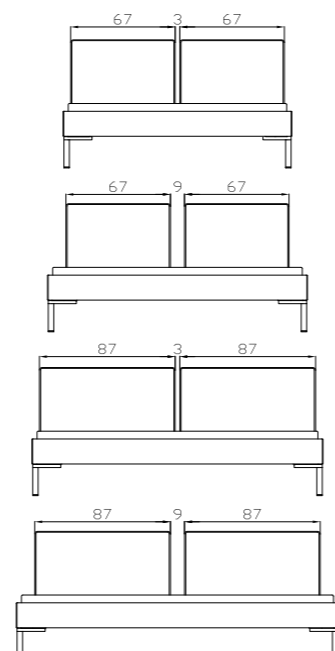

Classic 16 Rahmen
Kernesche natur
Breiten
Längen

Classic 16 cadre
Frêne coeur noir naturel
Largeurs
Longueurs

Classic 16 frame
Heart ash natural
Widths
Lengths

Dimension/cm
90, 100, 120, 140, 160, 180, 200
190, 200, 210, 220

Gina-inox Füße
Höhe

Gina-inox pieds
Hauteur

Gina-inox feet
Height

20

Palma Kopfteil
(2er Set)
Kunstleder white 301

Palma tête de lit
(set de 2)
Cuir synthétique white 301

Palma head of bed
(set of 2)
Synthetic leather white 301

140/160, 180/200

Onna-alu
Nachtisch
Hochglanz weiss

Onna-alu
table de nuit
Blanc brillant

Onna-alu
bedside table
White highgloss

50/40/39

Ombia-alu
Kommode
Hochglanz weiss

Ombia-alu
commode
Blanc brillant

Ombia-alu
chest of drawers
White highgloss

90/40/71