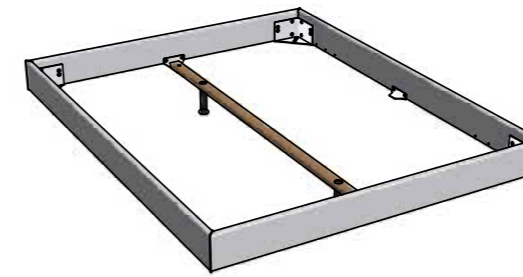

Wood - Line
massiv - massif - solid

Classic 16 *Bettrahmen/cadre de lit/bedframe*

Längen/Longueurs/Lengths = 190, 200, 210 + 220 cm

Buche oder Esche massiv, stabverleimt
Hêtre ou frêne massif, panneaux lamellés-collés
 Solid beech or ash, laminated blockboard

Premium 18 *Bettrahmen/cadre de lit/bedframe*

Längen/Longueurs/Lengths = 190, 200, 210 + 220 cm

Buche oder Esche massiv, stabverleimt
Hêtre ou frêne massif, panneaux lamellés-collés
 Solid beech or ash, laminated blockboard

Classic

Crosstraver
 Quertraverse
Traverse transversale
 Central cross bar

Crosstraver-Twin
 Quertraversen
Traverses transversales
 Central cross bars

Midtraver
 Längstraverse
Traverse centrale
 Central bar

Premium

Obere Kante gerundet
Bord supérieur arrondi
 Upper edge rounded

Empfehlung

Wir empfehlen beim Einsatz von preisgünstigen Lattenrosten oder hoher Gewichtsbelastung eine **Crosstraver** (Quertraverse). Für Betten ab 160 cm mit 2 Lattenrosten oder für den Motorrahmeneinbau eine **Midtraver** (Längstraverse). **Midtraver** ist mit den Füßen Airo, Cora und Vilo nicht einsetzbar. Bei Einsatz von Box/Conti siehe Seite 4.17.