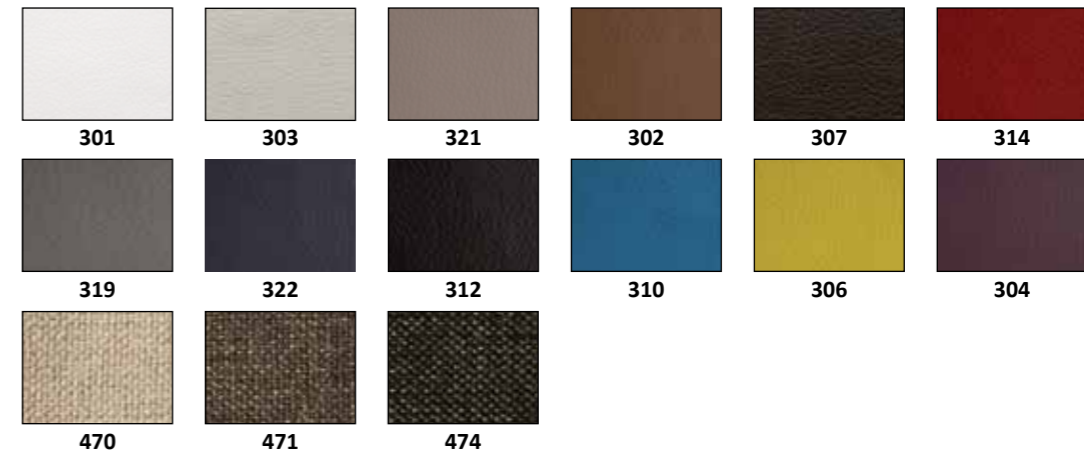

2. Preiskategorie/2e catégorie de prix/2nd price range

Kunstleder
Cuir synthétique
Synthetic leather

50 % Baumwolle/coton/cotton
50 % Polyester