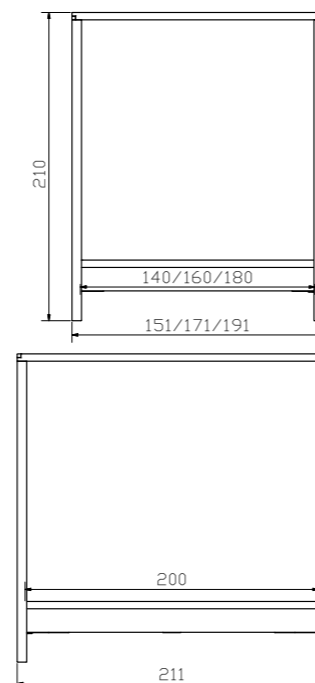

Classic 16 Rahmen	Classic 16 cadre	Classic 16 frame	Dimension/cm
Kernbuche natur geölt	Hêtre cœur rouge nat. huilé	Heart beech natural oiled	
Breiten	Largeurs	Widths	140, 160, 180
Länge	Longueur	Length	200
Roof Baldachin/Füsse	Roof baldaquin/pieds	Roof canopy/feet	
Kernbuche natur geölt	Hêtre cœur rouge nat. huilé	Heart beech natural oiled	
Breiten	Largeurs	Widths	140, 160, 180
Länge	Longueur	Length	200
Sail Baldachin-Tuch	Sail tissu de baldaquin	Sail canopy cloth	
Baumwolle weiss	Coton blanc	Cotton white	
Breiten	Largeurs	Widths	140, 160, 180
Länge	Longueur	Length	200
Silvio-inox Herrendiener	Silvio-inox valet	Silvio-inox dressboy	46/28/103
Kernbuche natur geölt/inox	Hêtre cœur rouge nat. huilé/inox	Heart beech natural oiled/inox	
Lovara Kommode	Lovara commode	Lovara chest of drawers	90/40/75
Kernbuche natur geölt	Hêtre cœur rouge nat. huilé	Heart beech natural oiled	
Dupla Nachttisch	Dupla table de nuit	Dupla bedside table	48/40/35
Kernbuche natur geölt	Hêtre cœur rouge nat. huilé	Heart beech natural oiled