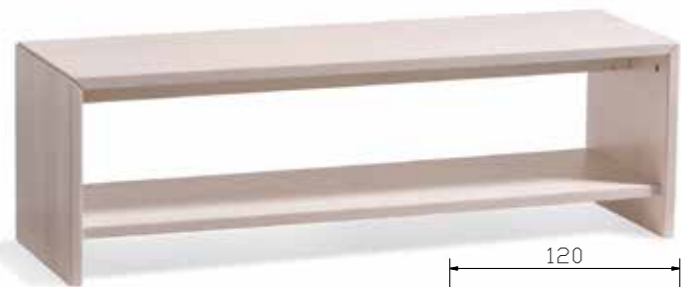

Hocker + Bank + Kissen / tabouret + banquette + coussin / stool + bench + cushion

Banc

Kissen inkl. Antirutsch Unterlage (Netz)/Coussin avec filet antiglisse/Cushion with antiglide net

Onda

Hoc

Die Bank-/Hockerkissen sind in allen Materialien/Farben siehe Seite 4.13 erhältlich.
Les coussins pour banquettes/tabourets sont livrables dans toutes les matières/coloris voir page 4.13.
The bench/stool cushions are available in all materials/colours see page 4.13.

Seda