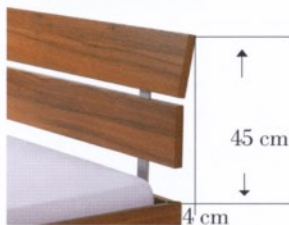

Kopfteile/*têtes de lit*/headboards

<p>Alexandria</p> 		<p>Dimension/cm</p> <p>140, 160, 180, 200</p>
<p>Arcallo</p> 		<p>140, 160, 180</p>
<p>Bond-alu</p> 		<p>90/100, 120, 140, 160, 180, 200</p>
<p>Tipo-chrom</p> 		<p>90/100, 120, 140, 160, 180, 200</p>
<p>Luna-alu + Luna-chrom</p> 		<p>90, 100, 120, 140, 160, 180, 200</p>
<p>Flash</p> 		<p>120, 140, 160, 180, 200</p>
<p>Suny</p> 		<p>Kissen-Set zu Panele, Orva und Vario <i>Set de coussins pour Panele, Orva et Vario</i> Set of cushions to Panele, Orva and Vario</p> <p>55/40/6</p>
<p>Varo</p> 		<p>Kissen-Set zu Orva <i>Set de coussins pour Orva</i> Set of cushions to Orva</p> <p>55/35/10</p>

Kopfteile/*têtes de lit*/headboards

Lazy-alu + Lazy-chrom

Dimension/cm

120, 140, 160, 180, 200

Nuo

nicht in schwarz erhältlich
pas disponible en noir
not available in black

90/100, 120, 140, 160, 180, 200

Orva

140, 160, 180, 200

Panele

90/100, 120, 140, 160, 180, 200

Spyd

90/100, 120, 140, 160, 180, 200

Vario-alu + Vario-chrom

140, 160, 180, 200

Kopfteile/têtes de lit/headboards

gepolstert / rembourrées / upholstered

		Dimension/cm
Dynamic-alu 		90/100, 120, 140, 160, 180, 200
Elit-alu + Elit-chrom 		140, 160, 180, 200
Hit-alu 		120, 140, 160, 180, 200
Lecco 		90/100, 120, 140, 160, 180/200
Lenio 		90/100, 120, 140, 160, 180, 200
Mega-chrom 		120, 140, 160, 180, 200
Oria-chrom 		90/100, 120, 140, 160, 180, 200
Progress-chrom 		90/100, 120, 140, 160, 180, 200