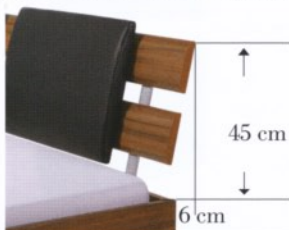

Kopfteile/*têtes de lit*/headboards

Lazy-alu + Lazy-chrom

Dimension/cm

120, 140, 160, 180, 200

Nuo

nicht in schwarz erhältlich
pas disponible en noir
not available in black

90/100, 120, 140, 160, 180, 200

Orva

140, 160, 180, 200

Panele

90/100, 120, 140, 160, 180, 200

Spyd

90/100, 120, 140, 160, 180, 200

Vario-alu + Vario-chrom

140, 160, 180, 200

Kopfteile/têtes de lit/headboards