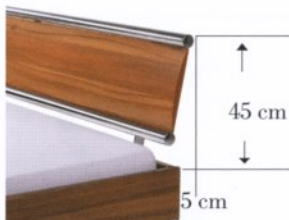

Kopfteile/*têtes de lit*/headboards

<p>Alexandria</p> 		<p>Dimension/cm</p> <p>140, 160, 180, 200</p>
<p>Arcallo</p> 		<p>140, 160, 180</p>
<p>Bond-alu</p> 		<p>90/100, 120, 140, 160, 180, 200</p>
<p>Tipo-chrom</p> 		<p>90/100, 120, 140, 160, 180, 200</p>
<p>Luna-alu + Luna-chrom</p> 		<p>90, 100, 120, 140, 160, 180, 200</p>
<p>Flash</p> 		<p>120, 140, 160, 180, 200</p>
<p>Suny</p> 		<p>Kissen-Set zu Panele, Orva und Vario <i>Set de coussins pour Panele, Orva et Vario</i> Set of cushions to Panele, Orva and Vario</p> <p>55/40/6</p>
<p>Varo</p> 		<p>Kissen-Set zu Orva <i>Set de coussins pour Orva</i> Set of cushions to Orva</p> <p>55/35/10</p>

Kopfteile/*têtes de lit*/headboards

Lazy-alu + Lazy-chrom

Dimension/cm

120, 140, 160, 180, 200

Nuo

nicht in schwarz erhältlich
pas disponible en noir
not available in black

90/100, 120, 140, 160, 180, 200

Orva

140, 160, 180, 200

Panele

90/100, 120, 140, 160, 180, 200

Spyd

90/100, 120, 140, 160, 180, 200

Vario-alu + Vario-chrom

140, 160, 180, 200

Kopfteile/têtes de lit/headboards

Wandpaneele/*panneaux muraux*/wall panels

Abia-2 Glas/verre/glass
schwarz/noir/black

Abia-3 Glas/verre/glass
schwarz/noir/black

Abia nur für Wandmontage,
Glas auf Spanplatte (nicht transparent)
*Abia uniquement pour montage mural,
verre sur panneau en bois reconstitué (non
transparent)*
Abia only to fit on wall, glass on chipboard
(not transparent)