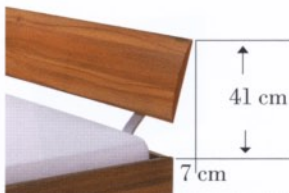

Kopfteile/*têtes de lit*/headboards

<p>Alexandria</p> 		<p>Dimension/cm</p> <p>140, 160, 180, 200</p>
<p>Arcallo</p> 		<p>140, 160, 180</p>
<p>Bond-alu</p> 		<p>90/100, 120, 140, 160, 180, 200</p>
<p>Tipo-chrom</p> 		<p>90/100, 120, 140, 160, 180, 200</p>
<p>Luna-alu + Luna-chrom</p> 		<p>90, 100, 120, 140, 160, 180, 200</p>
<p>Flash</p> 		<p>120, 140, 160, 180, 200</p>
<p>Suny</p> 		<p>Kissen-Set zu Panele, Orva und Vario <i>Set de coussins pour Panele, Orva et Vario</i> Set of cushions to Panele, Orva and Vario</p> <p>55/40/6</p>
<p>Varo</p> 		<p>Kissen-Set zu Orva <i>Set de coussins pour Orva</i> Set of cushions to Orva</p> <p>55/35/10</p>

Kopfteile/*têtes de lit*/headboards

Lazy-alu + Lazy-chrom

Dimension/cm

120, 140, 160, 180, 200

Nuo

nicht in schwarz erhältlich
pas disponible en noir
not available in black

90/100, 120, 140, 160, 180, 200

Orva

140, 160, 180, 200

Panele

90/100, 120, 140, 160, 180, 200

Spyd

90/100, 120, 140, 160, 180, 200

Vario-alu + Vario-chrom

140, 160, 180, 200

Kopfteile/têtes de lit/headboards

gepolstert / rembourrées / upholstered

		Dimension/cm
Dynamic-alu 		90/100, 120, 140, 160, 180, 200
Elit-alu + Elit-chrom 		140, 160, 180, 200
Hit-alu 		120, 140, 160, 180, 200
Lecco 		90/100, 120, 140, 160, 180/200
Lenio 		90/100, 120, 140, 160, 180, 200
Mega-chrom 		120, 140, 160, 180, 200
Oria-chrom 		90/100, 120, 140, 160, 180, 200
Progress-chrom 		90/100, 120, 140, 160, 180, 200