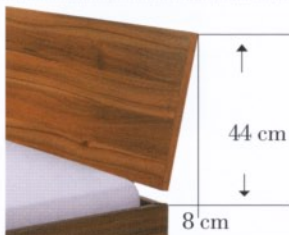

Kopfteile/*têtes de lit*/headboards

<p>Alexandria</p> 		<p>Dimension/cm</p> <p>140, 160, 180, 200</p>
<p>Arcallo</p> 		<p>140, 160, 180</p>
<p>Bond-alu</p> 		<p>90/100, 120, 140, 160, 180, 200</p>
<p>Tipo-chrom</p> 		<p>90/100, 120, 140, 160, 180, 200</p>
<p>Luna-alu + Luna-chrom</p> 		<p>90, 100, 120, 140, 160, 180, 200</p>
<p>Flash</p> 		<p>120, 140, 160, 180, 200</p>
<p>Suny</p> 		<p>Kissen-Set zu Panele, Orva und Vario <i>Set de coussins pour Panele, Orva et Vario</i> Set of cushions to Panele, Orva and Vario</p> <p>55/40/6</p>
<p>Varo</p> 		<p>Kissen-Set zu Orva <i>Set de coussins pour Orva</i> Set of cushions to Orva</p> <p>55/35/10</p>

Kopfteile/*têtes de lit*/headboards

Lazy-alu + Lazy-chrom

Dimension/cm

120, 140, 160, 180, 200

Nuo

nicht in schwarz erhältlich
pas disponible en noir
not available in black

90/100, 120, 140, 160, 180, 200

Orva

140, 160, 180, 200

Panele

90/100, 120, 140, 160, 180, 200

Spyd

90/100, 120, 140, 160, 180, 200

Vario-alu + Vario-chrom

140, 160, 180, 200

Kopfteile/têtes de lit/headboards

gepolstert / rembourrées / upholstered

		Dimension/cm
Dynamic-alu 		90/100, 120, 140, 160, 180, 200
Elit-alu + Elit-chrom 		140, 160, 180, 200
Hit-alu 		120, 140, 160, 180, 200
Lecco 		90/100, 120, 140, 160, 180/200
Lenio 		90/100, 120, 140, 160, 180, 200
Mega-chrom 		120, 140, 160, 180, 200
Oria-chrom 		90/100, 120, 140, 160, 180, 200
Progress-chrom 		90/100, 120, 140, 160, 180, 200