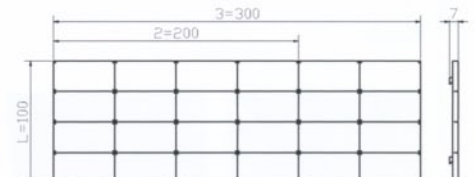

Allio

Osio L

Osio R

Sogno L

Sogno XL

Opio 2/M

Opio 3/M

Opio 2/L

Opio 3/L

Kopfteile/*têtes de lit*/headboards

gepolstert / *rembourrées* / upholstered

<p>Ravenna</p> 		<p>Dimension/cm</p> <p>90/100, 120, 140, 160, 180/200</p>
<p>Relax-alu</p> 		<p>90/100, 120, 140, 160, 180, 200</p>
<p>Ripo</p> 		<p>90, 100, 120, 140, 160, 180, 200</p>
<p>Ronna</p> 		<p>90/100, 120, 140, 160, 180, 200</p>
<p>Touch-alu + Touch-chrom</p> 		<p>120, 140, 160, 180, 200</p>
<p>Suny</p> 		<p>Kissen-Set zu Panele, Orva und Vario <i>Set de coussins pour Panele, Orva et Vario</i> Set of cushions to Panele, Orva and Vario</p> <p>55/40/6</p>
<p>Varo</p> 		<p>Kissen-Set zu Orva <i>Set de coussins pour Orva</i> Set of cushions to Orva</p> <p>55/35/10</p>