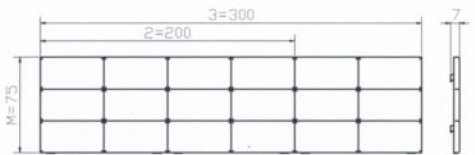

Allio

Osio L

Osio R

Sogno L

Sogno XL

Opio 2/M

Opio 3/M

Opio 2/L

Opio 3/L

Kopfteile/*têtes de lit*/headboards

gepolstert / *rembourrées* / upholstered

<p>Ravenna</p> 		<p>Dimension/cm</p> <p>90/100, 120, 140, 160, 180/200</p>
<p>Relax-alu</p> 		<p>90/100, 120, 140, 160, 180, 200</p>
<p>Ripo</p> 		<p>90, 100, 120, 140, 160, 180, 200</p>
<p>Ronna</p> 		<p>90/100, 120, 140, 160, 180, 200</p>
<p>Touch-alu + Touch-chrom</p> 		<p>120, 140, 160, 180, 200</p>
<p>Suny</p> 		<p>Kissen-Set zu Panele, Orva und Vario <i>Set de coussins pour Panele, Orva et Vario</i> Set of cushions to Panele, Orva and Vario</p> <p>55/40/6</p>
<p>Varo</p> 		<p>Kissen-Set zu Orva <i>Set de coussins pour Orva</i> Set of cushions to Orva</p> <p>55/35/10</p>