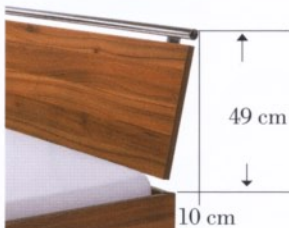

Kopfteile/*têtes de lit*/headboards

Lazy-alu + Lazy-chrom

Dimension/cm

120, 140, 160, 180, 200

Nuo

nicht in schwarz erhältlich
pas disponible en noir
not available in black

90/100, 120, 140, 160, 180, 200

Orva

140, 160, 180, 200

Panele

90/100, 120, 140, 160, 180, 200

Spyd

90/100, 120, 140, 160, 180, 200

Vario-alu + Vario-chrom

140, 160, 180, 200

Kopfteile/têtes de lit/headboards

gepolstert / rembourrées / upholstered

		Dimension/cm
Dynamic-alu 		90/100, 120, 140, 160, 180, 200
Elit-alu + Elit-chrom 		140, 160, 180, 200
Hit-alu 		120, 140, 160, 180, 200
Lecco 		90/100, 120, 140, 160, 180/200
Lenio 		90/100, 120, 140, 160, 180, 200
Mega-chrom 		120, 140, 160, 180, 200
Oria-chrom 		90/100, 120, 140, 160, 180, 200
Progress-chrom 		90/100, 120, 140, 160, 180, 200