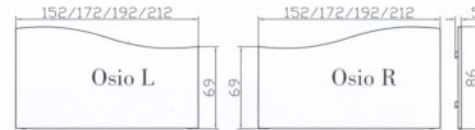

Wandpaneele/*panneaux muraux*/wall panels

Abia-2 Glas/verre/glass
schwarz/noir/black

Abia-3 Glas/verre/glass
schwarz/noir/black

Abia nur für Wandmontage,
Glas auf Spanplatte (nicht transparent)
*Abia uniquement pour montage mural,
verre sur panneau en bois reconstitué (non
transparent)*
Abia only to fit on wall, glass on chipboard
(not transparent)

Abia-2 Glas/verre/glass
weiss/blanc/white

Abia-3 Glas/verre/glass
weiss/blanc/white

Abia-2

Abia-2 Glas/verre/glass
satiniert/*satiné*/satinated

Abia-3 Glas/verre/glass
satiniert/*satiné*/satinated

Abia-3

Saia

Allio

Osio L

Osio R

Sogno L

Sogno XL

Opio 2/M

Opio 3/M

Opio 2/L